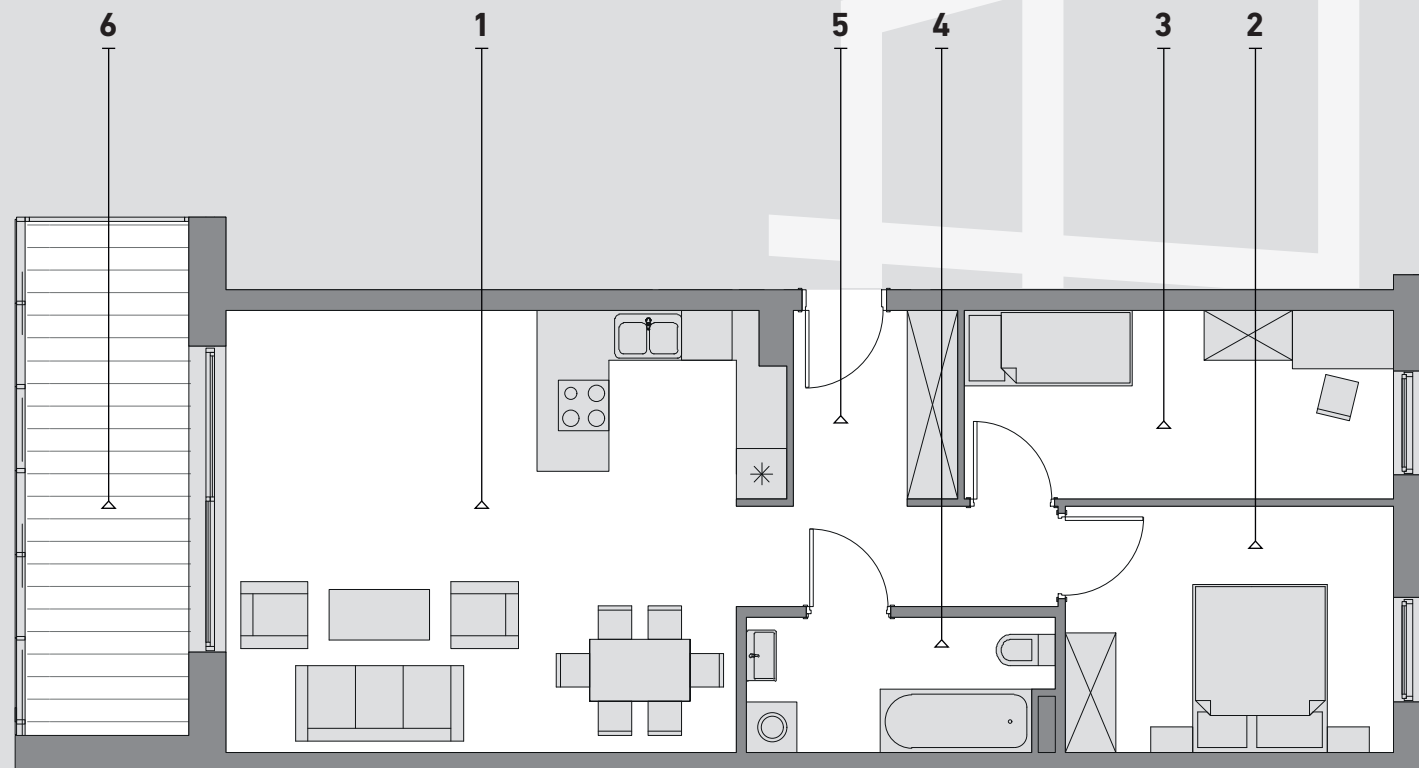

SREBRZYŃSKA
PARK

Mieszkanie
P1K3M1

70,67 m²

1 Pokój dzienny z aneksem kuchennym	33,83 m ²
2 Pomieszczenie	11,43 m ²
3 Pomieszczenie	11,48 m ²
4 Łazienka	5,70 m ²
5 Komunikacja	8,23 m ²
6 Balkon	11,93 m ²

P1K3M1
Mieszkanie 1
Klatka 3
Piętro 1

Biuro sprzedaży

Łódź
ul. Srebrzyńska 40

Kontakt

t. 667 977 960
www.srebrzynskapark.pl

SKALA 1:100