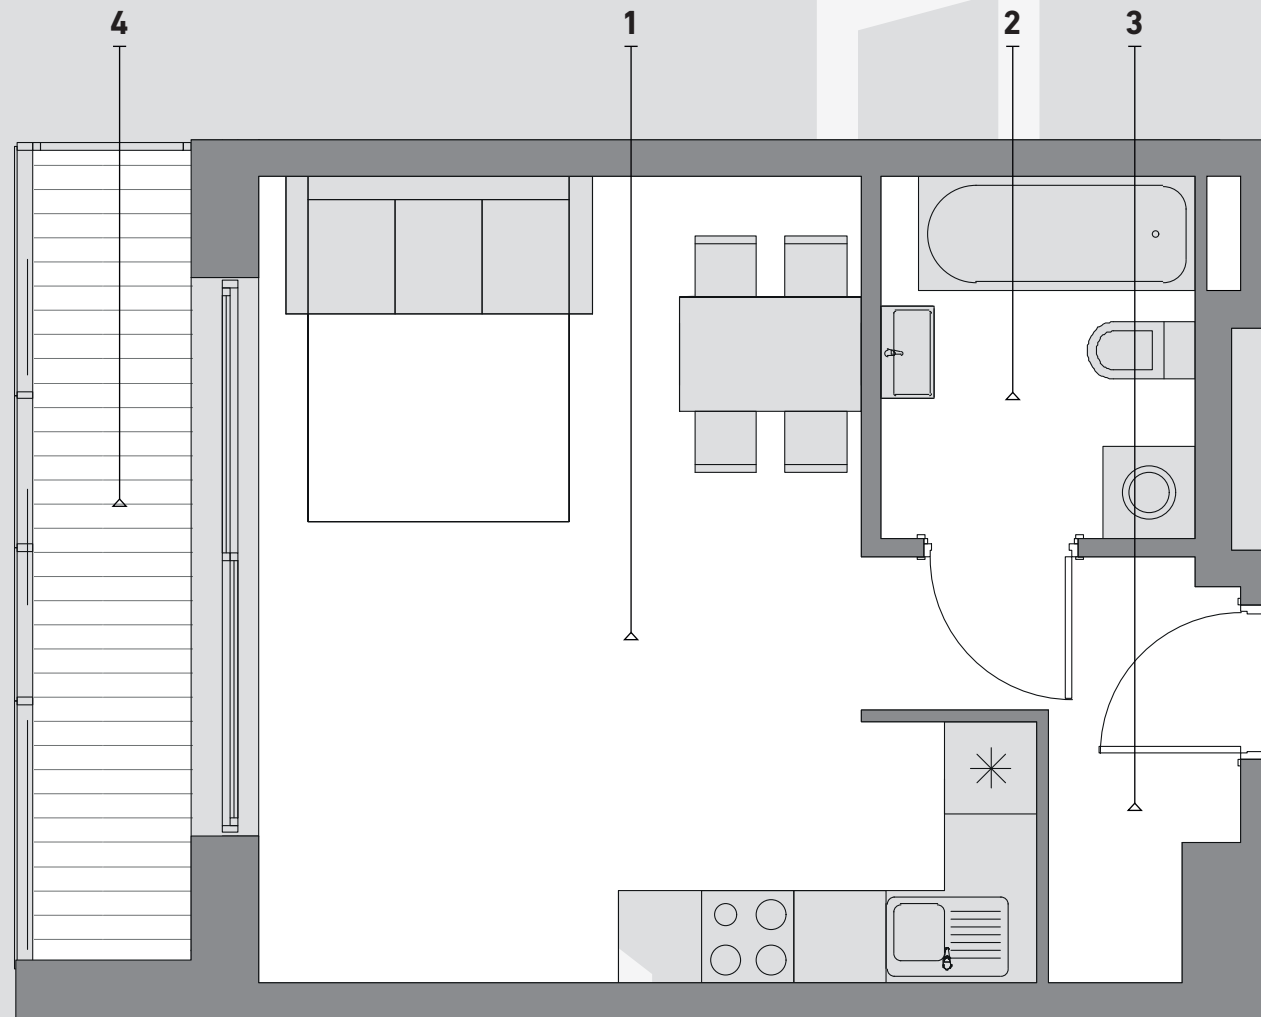

SREBRZYŃSKA
PARK

Mieszkanie
P2K3M2

31,84 m²

1 Pokój dzienny z aneksem kuchennym	22,61 m ²
2 Łazienka	4,84 m ²
3 Komunikacja	4,39 m ²
4 Balkon	5,69 m ²

P2K3M2
Mieszkanie 2
Klatka 3
Piętro 2

Biuro sprzedaży

Łódź
ul. Srebrzyńska 40