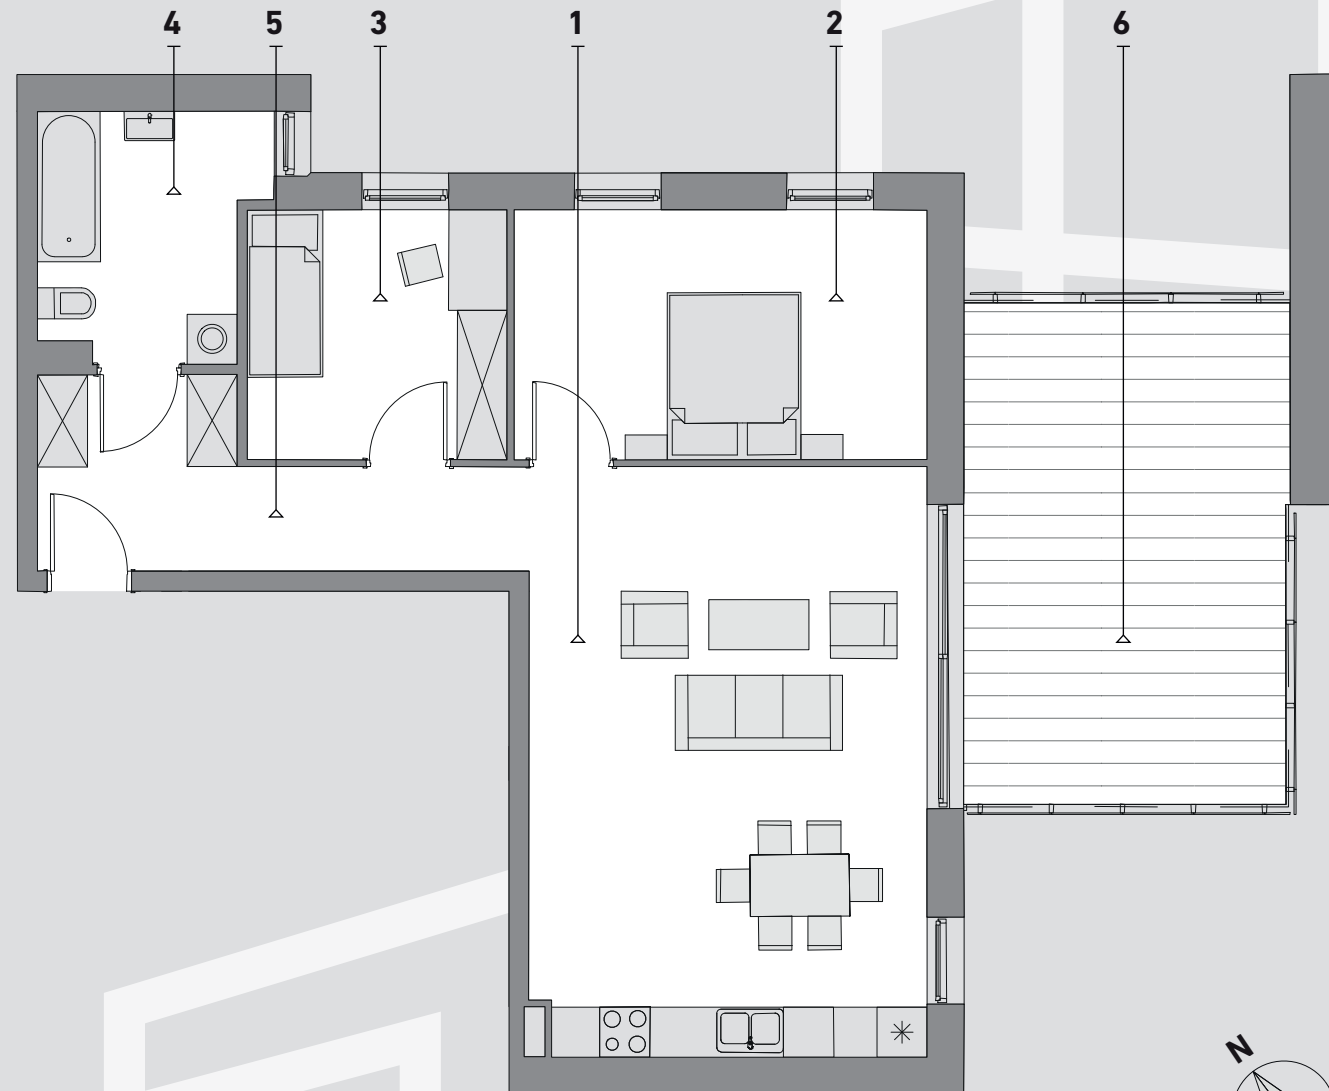

SREBRZYŃSKA
PARK

Mieszkanie
P1K1M1

74,92m²

1 Pokój dzienny z aneksem kuchennym	33,34m ²
2 Pomieszczenie	14,77m ²
3 Pomieszczenie	9,30m ²
4 Łazienka	7,53m ²
5 Komunikacja	9,98m ²
6 Taras	23,10m ²

P1K1M1
Mieszkanie 1
Klatka 1
Piętro 1