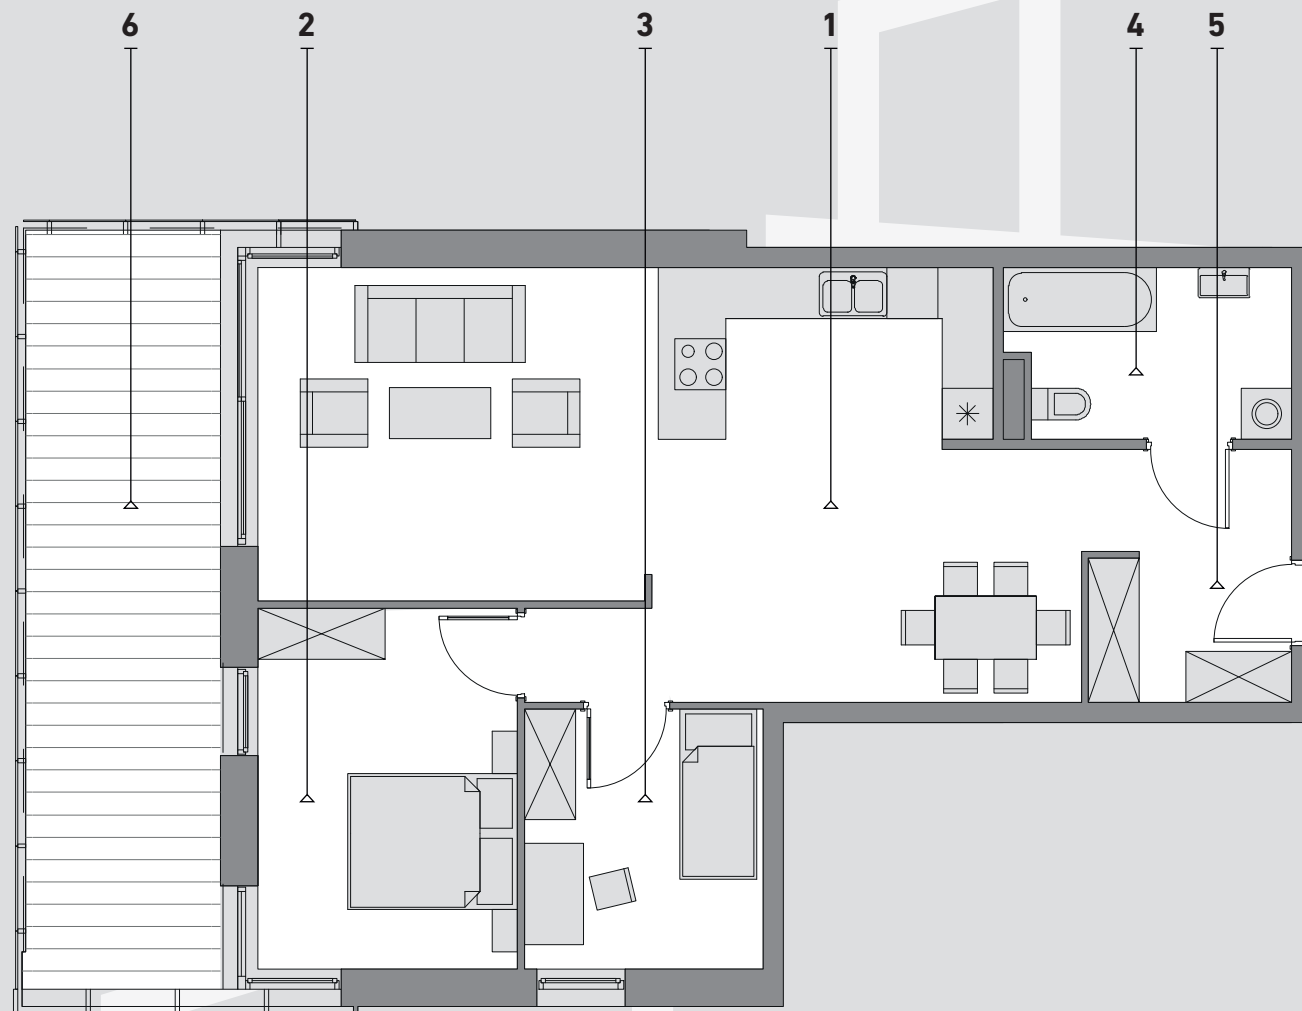

SREBRZYŃSKA  
PARK

Mieszkanie  
P3K2M3

78,88m<sup>2</sup>

1 Pokój dzienny z aneksem kuchennym	43,48 m <sup>2</sup>
2 Pomieszczenie	13,01 m <sup>2</sup>
3 Pomieszczenie	8,60 m <sup>2</sup>
4 Łazienka	6,59 m <sup>2</sup>
5 Komunikacja	7,20 m <sup>2</sup>
6 Balkon	21,87 m <sup>2</sup>

**P3K2M3**  
Mieszkanie 3  
Klatka 2  
Piętro 3

Biuro sprzedaży

Łódź  
ul. Srebrzyńska 40

Kontakt

t. 667 977 960  
www.srebrzynskapark.pl

SKALA 1:100