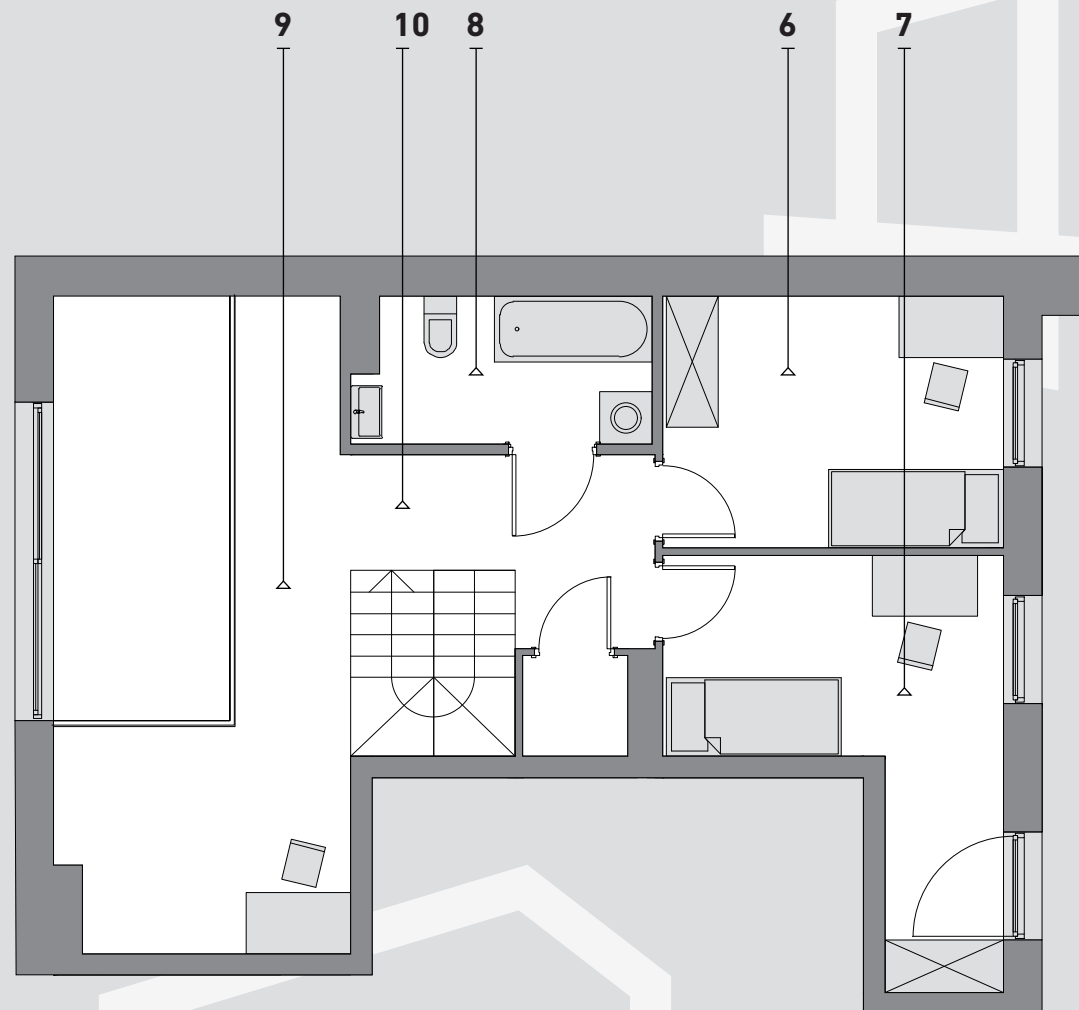

SREBRZYŃSKA
PARK

Mieszkanie
P4K3M1

118,21 m²

1 Pokój dzienny z aneksem kuchennym	25,39 m ²
2 Pomieszczenie	15,55 m ²
3 WC	2,38 m ²
4 Łazienka	4,45 m ²
5 Komunikacja	14,47 m ²
12 Taras	46,39 m ²

P4K3M1
Mieszkanie 1
Klatka 3
Piętro 4

Biuro sprzedaży

Łódź
ul. Srebrzyńska 40

Kontakt

t. 667 977 960
www.srebrzynskapark.pl

SKALA 1:100

SREBRZYŃSKA
PARK

Mieszkanie
P5K3M1

118,21 m²

6 Pomieszczenie	12,64 m ²
7 Pomieszczenie	11,23 m ²
8 Łazienka	5,26 m ²
9 Pomieszczenie	15,70 m ²
10 Komunikacja	9,76 m ²

P5K3M1
Mieszkanie 1
Klatka 3
Piętro 5

Biuro sprzedaży

Łódź
ul. Srebrzyńska 40

Kontakt