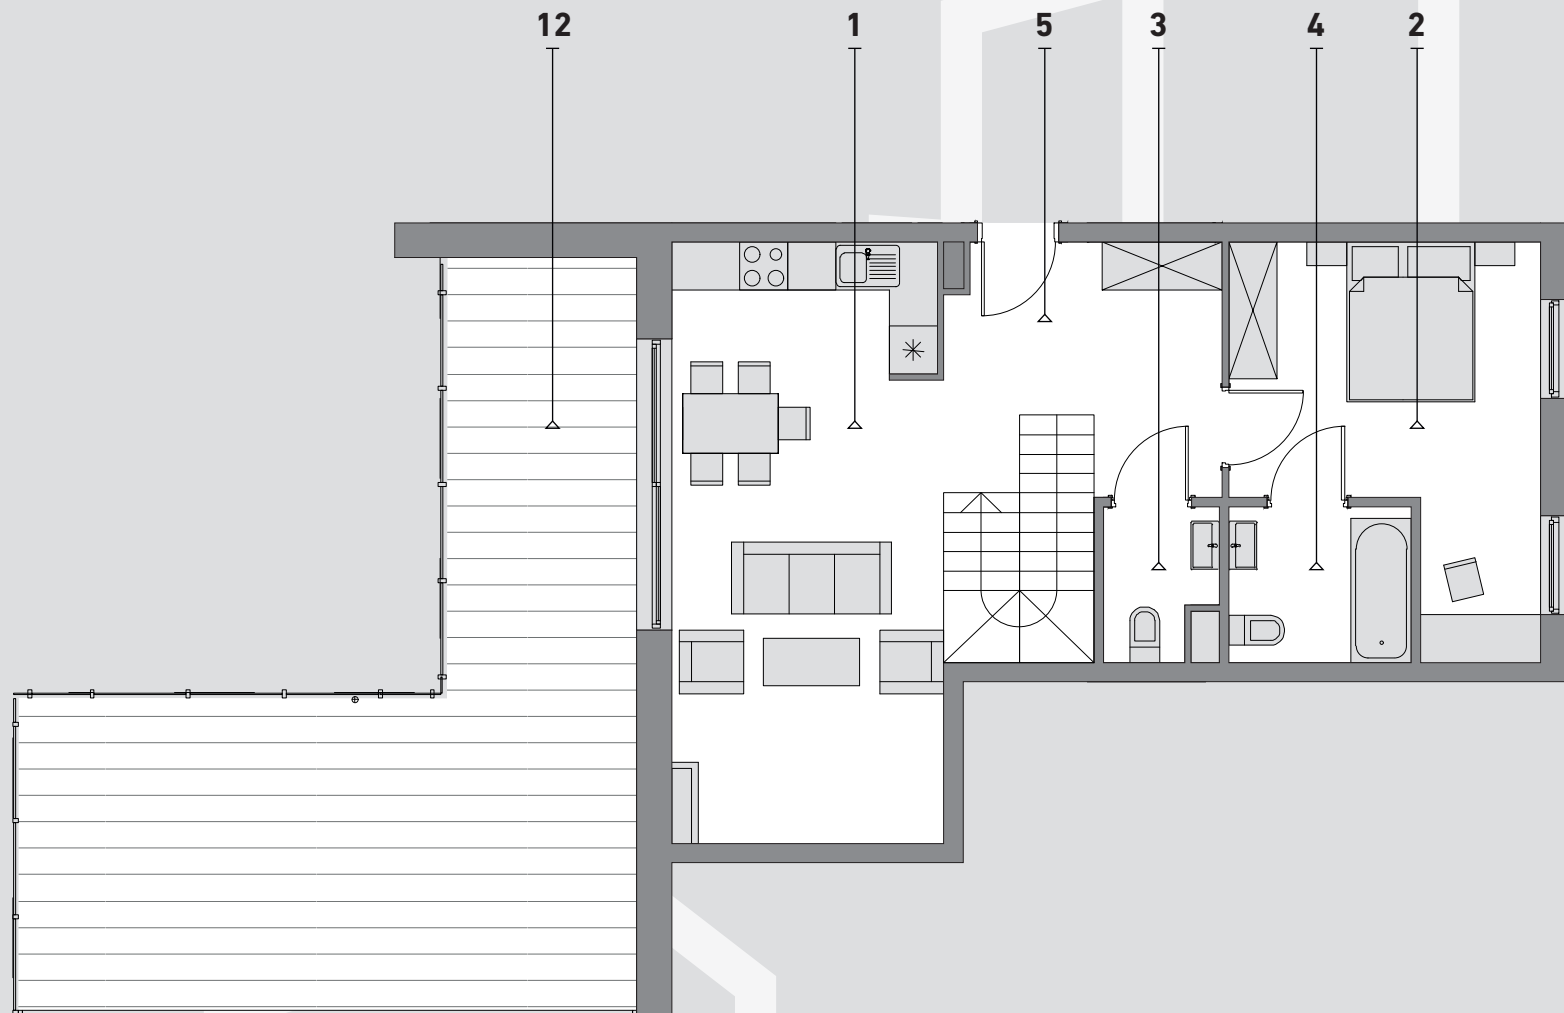

SREBRZYŃSKA
PARK

Mieszkanie
P4K3M1

118,21 m²

1 Pokój dzienny z aneksem kuchennym	25,39 m ²
2 Pomieszczenie	15,55 m ²
3 WC	2,38 m ²
4 Łazienka	4,45 m ²
5 Komunikacja	14,47 m ²
12 Taras	46,39 m ²

P4K3M1
Mieszkanie 1
Klatka 3
Piętro 4

Biuro sprzedaży

Łódź
ul. Srebrzyńska 40

Kontakt

t. 667 977 960
www.srebrzynskapark.pl

SKALA 1:100

SREBRZYŃSKA
PARK

Mieszkanie
P5K3M1

118,21 m²

6 Pomieszczenie	12,64 m ²
7 Pomieszczenie	11,23 m ²
8 Łazienka	5,26 m ²
9 Pomieszczenie	15,70 m ²
10 Komunikacja	9,76 m ²

P5K3M1
Mieszkanie 1
Klatka 3
Piętro 5

Biuro sprzedaży

Łódź
ul. Srebrzyńska 40

Kontakt