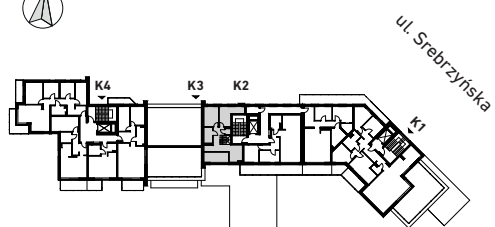

SREBRZYŃSKA
PARK

Mieszkanie
P4K3M1

118,21 m²

1 Pokój dzienny z aneksem kuchennym	25,39 m ²
2 Pomieszczenie	15,55 m ²
3 WC	2,38 m ²
4 Łazienka	4,45 m ²
5 Komunikacja	14,47 m ²
12 Taras	46,39 m ²

P4K3M1
Mieszkanie 1
Klatka 3
Piętro 4

Biuro sprzedaży

Łódź
ul. Srebrzyńska 40

Kontakt

t. 667 977 960
www.srebrzynskapark.pl

SKALA 1:100

SREBRZYŃSKA
PARK

Mieszkanie
P5K3M1

118,21 m²

6 Pomieszczenie	12,64 m ²
7 Pomieszczenie	11,23 m ²
8 Łazienka	5,26 m ²
9 Pomieszczenie	15,70 m ²
10 Komunikacja	9,76 m ²

P5K3M1
Mieszkanie 1
Klatka 3
Piętro 5

Biuro sprzedaży

Łódź
ul. Srebrzyńska 40

Kontakt