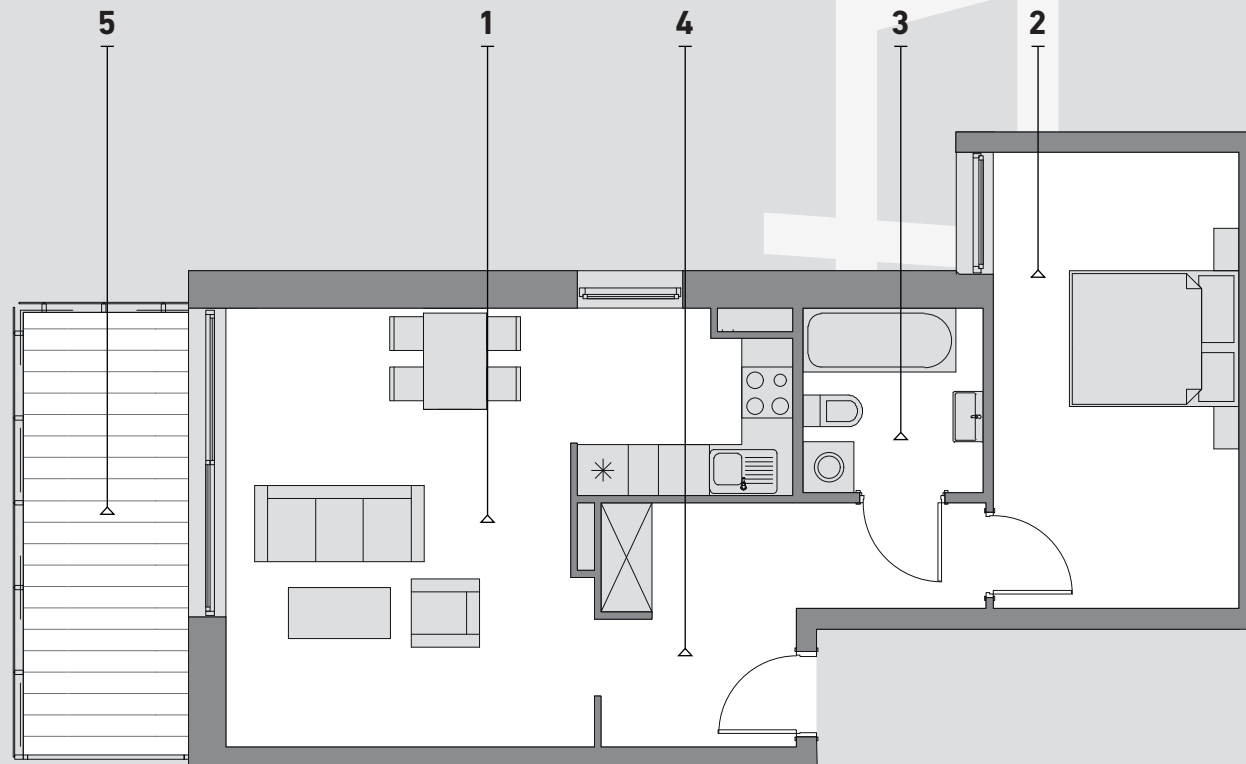

SREBRZYŃSKA
PARK

Mieszkanie
P1K4M3

56,72m²

1 Pokój dzienny z aneksem kuchennym	27,07m ²
2 Pomieszczenie	15,60m ²
3 Łazienka	4,60m ²
4 Komunikacja	9,45m ²
5 Balkon	10,17m ²

P1K4M3
Mieszkanie 3
Klatka 4
Piętro 1