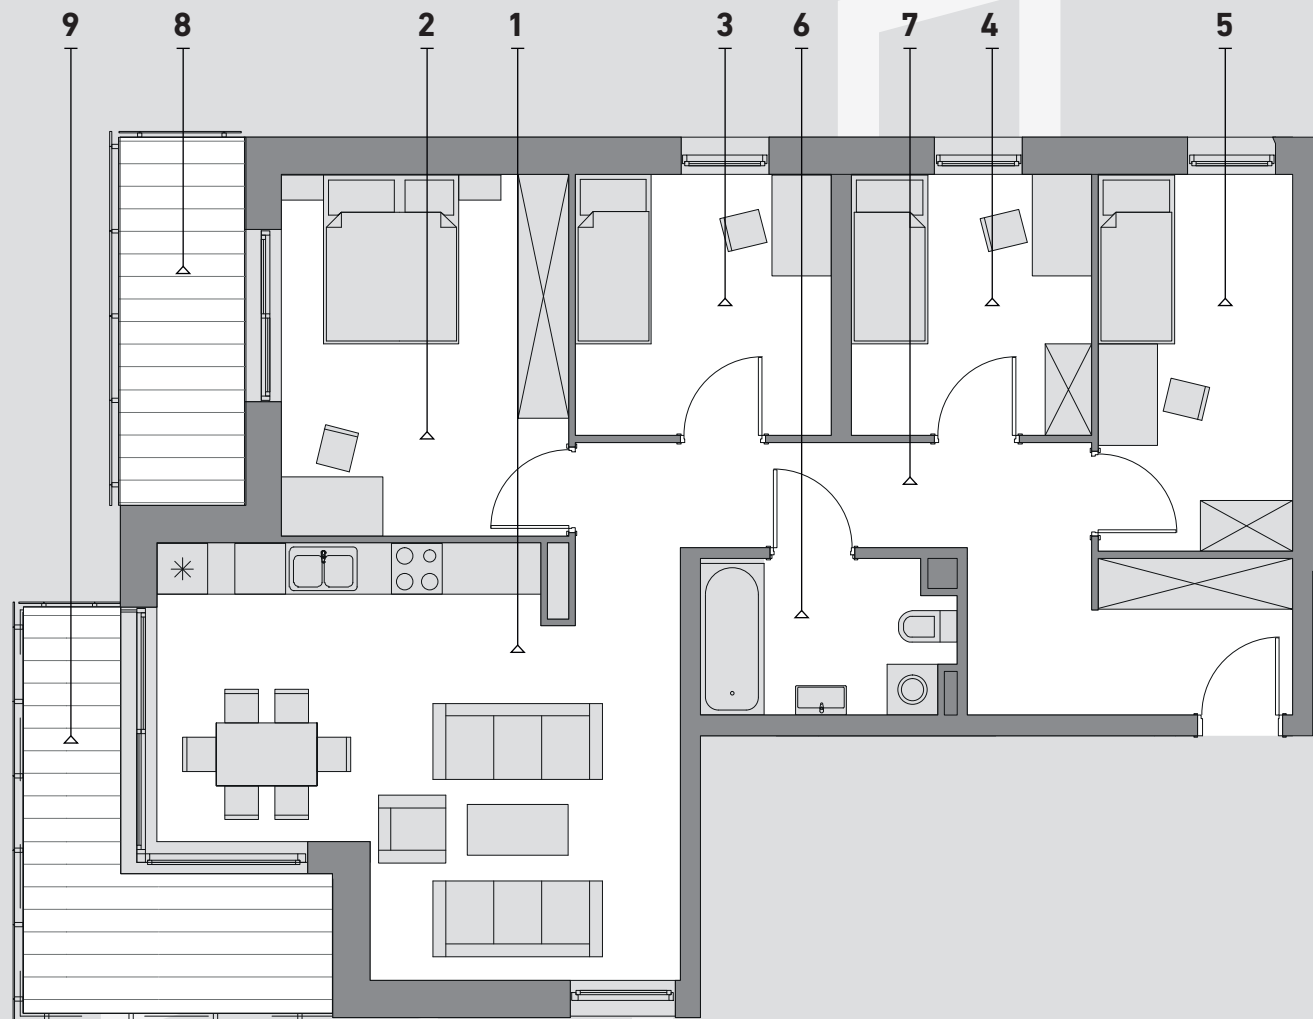

SREBRZYŃSKA
PARK

Mieszkanie
P3K4M4

90,75 m²

1 Pokój dzienny z aneksem kuchennym	27,54 m ²
2 Pomieszczenie	14,55 m ²
3 Pomieszczenie	9,36 m ²
4 Pomieszczenie	8,78 m ²
5 Pomieszczenie	10,26 m ²
6 Łazienka	5,33 m ²
7 Komunikacja	14,93 m ²
8 Balkon	6,41 m ²
9 Balkon	9,96 m ²

P3K4M4
Mieszkanie 4
Klatka 4
Piętro 3

Biuro sprzedaży

Łódź
ul. Srebrzyńska 40

Kontakt

t. 667 977 960
www.srebrzynskapark.pl

SKALA 1:100

N