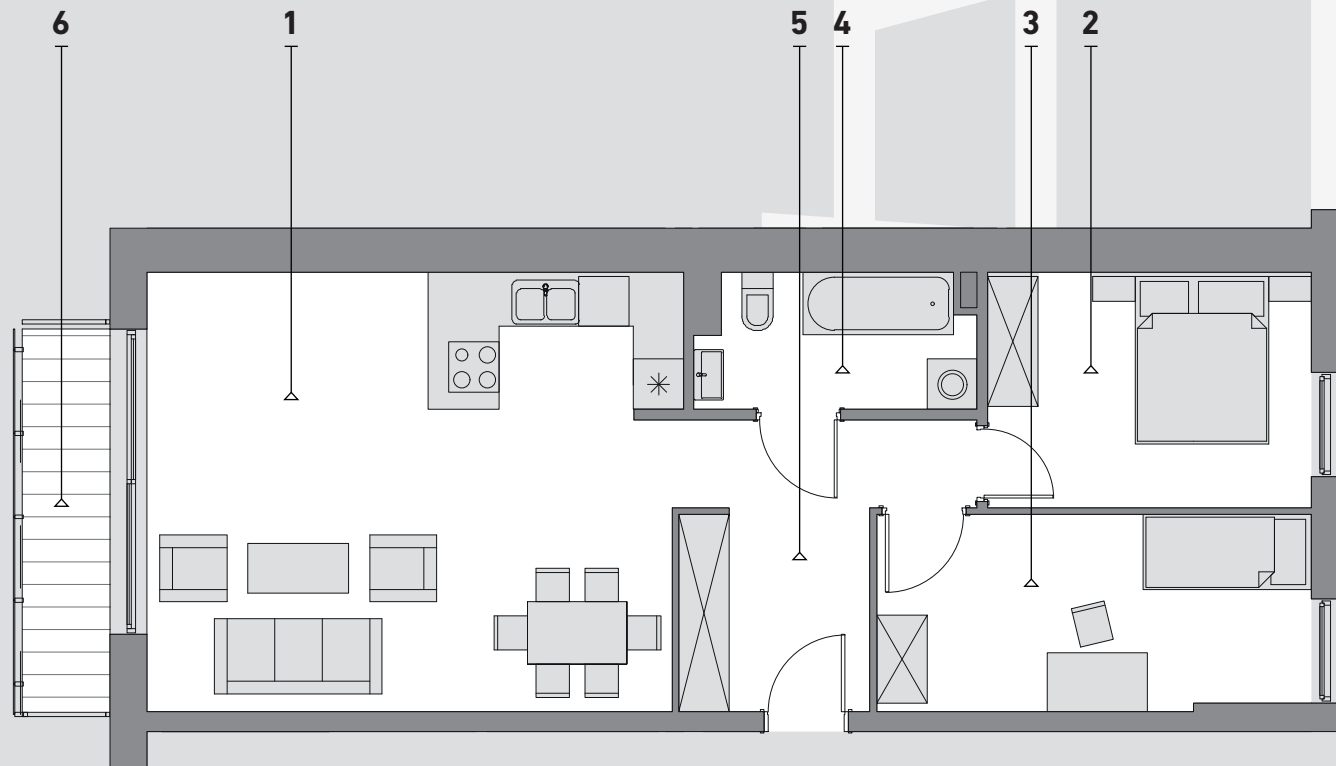

SREBRZYŃSKA
PARK

Mieszkanie
P3K3M3

69,25m²

1 Pokój dzienny z aneksem kuchennym	32,66 m ²
2 Pomieszczenie	10,65 m ²
3 Pomieszczenie	11,66 m ²
4 Łazienka	4,97 m ²
5 Komunikacja	9,31 m ²
6 Balkon	7,14 m ²

P3K3M3
Mieszkanie 3
Klatka 3
Piętro 3