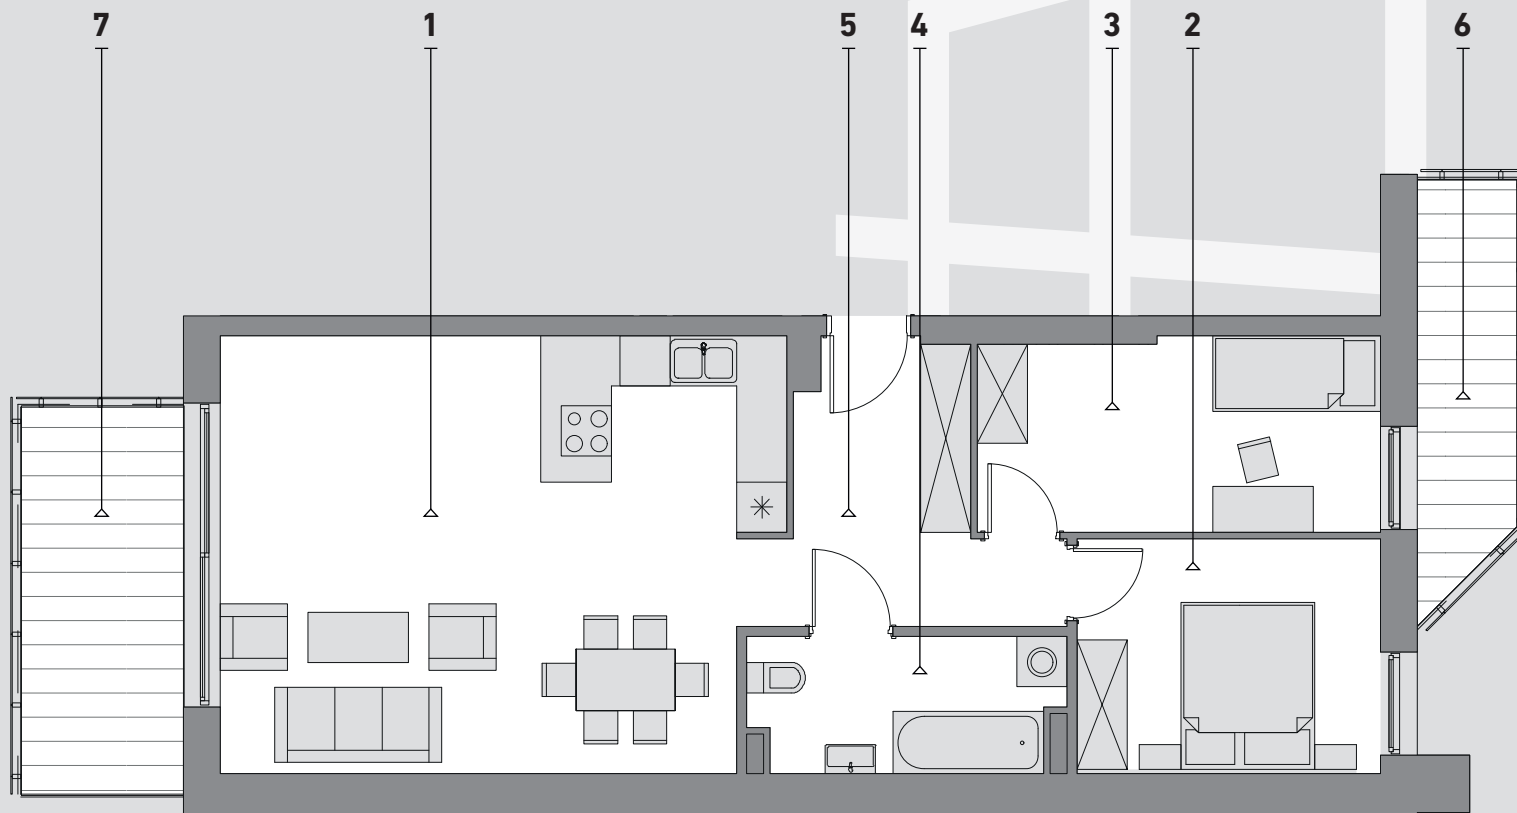

SREBRZYŃSKA  
PARK

Mieszkanie  
P2K4M1

69,00 m<sup>2</sup>

1 Pokój dzienny z aneksem kuchennym	33,48 m <sup>2</sup>
2 Pomieszczenie	10,02 m <sup>2</sup>
3 Pomieszczenie	10,85 m <sup>2</sup>
4 Łazienka	5,80 m <sup>2</sup>
5 Komunikacja	8,85 m <sup>2</sup>
6 Balkon	5,70 m <sup>2</sup>
7 Balkon	8,42 m <sup>2</sup>

**P2K4M1**  
Mieszkanie 1  
Klatka 4  
Piętro 2

Biuro sprzedaży

Łódź  
ul. Srebrzyńska 40

Kontakt

t. 667 977 960  
www.srebrzynskapark.pl

SKALA 1:100