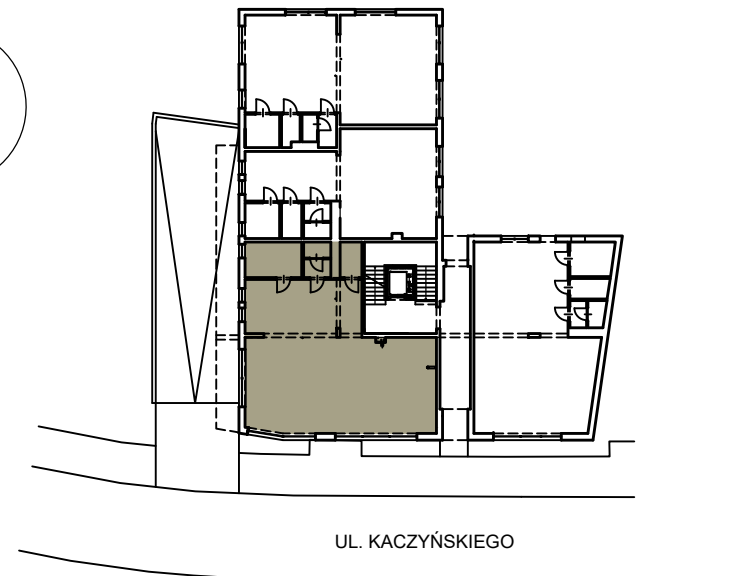

USYTUOWANIE LOKALU

U2 LOKAL USŁUGOWY

POW. UŻYTKOWA 124,00 m² po aranżacji 121,70m²

01	LOKAL USŁUGOWY	100,0 m ²
02	POM. BIUROWE	7,44 m ²
03	WC PERSONEL	5,13 m ²
04	POM. PORZĄDKOWE	3,18 m ²
05	POM. SOCJALNE	5,95 m ²