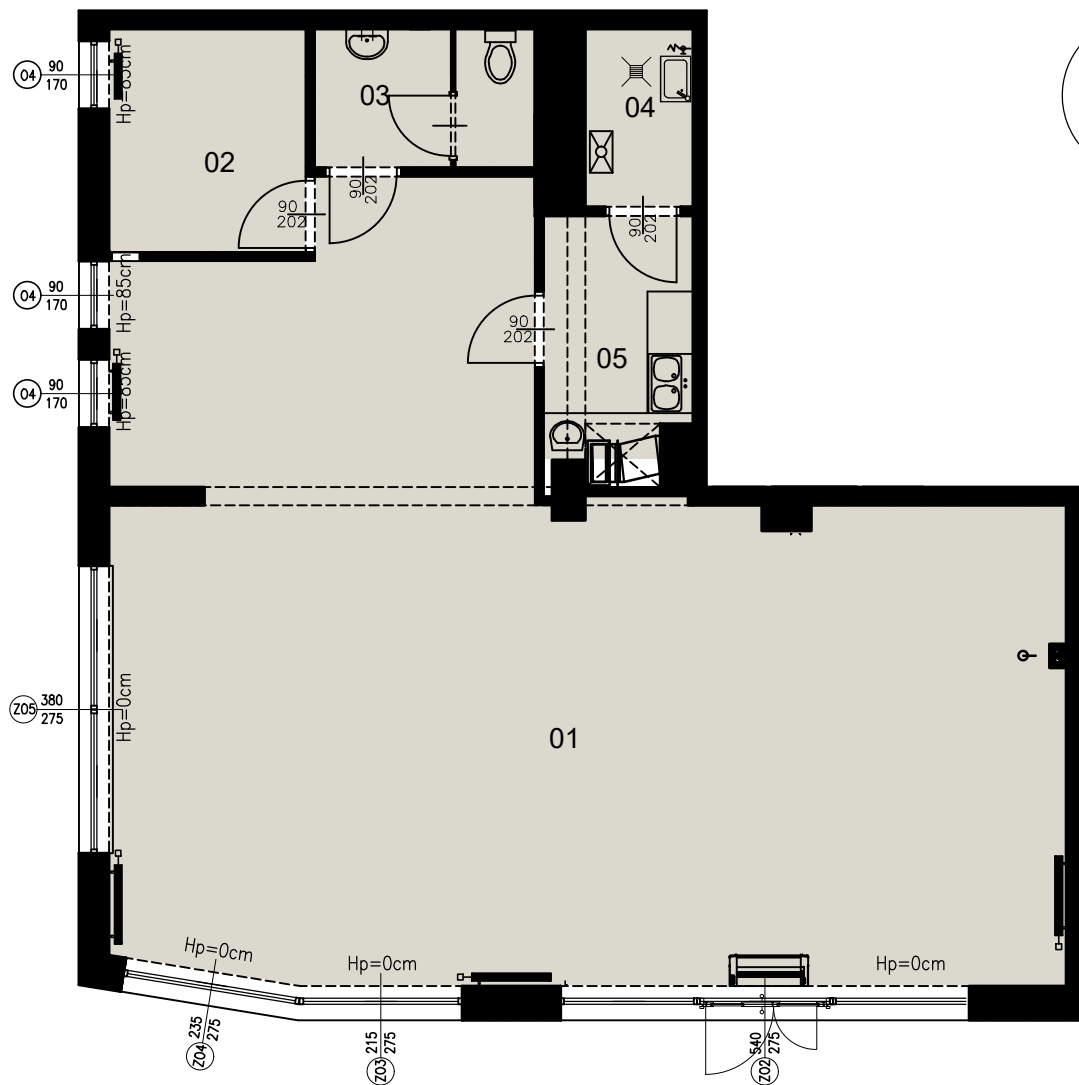

USYTUOWANIE LOKALU

U2 LOKAL USŁUGOWY

POW. UŻYTKOWA 124,00 m² po aranżacji 121,70m²

01	LOKAL USŁUGOWY	100,0 m ²
02	POM. BIUROWE	7,44 m ²
03	WC PERSONEL	5,13 m ²
04	POM. PORZĄDKOWE	3,18 m ²
05	POM. SOCJALNE	5,95 m ²