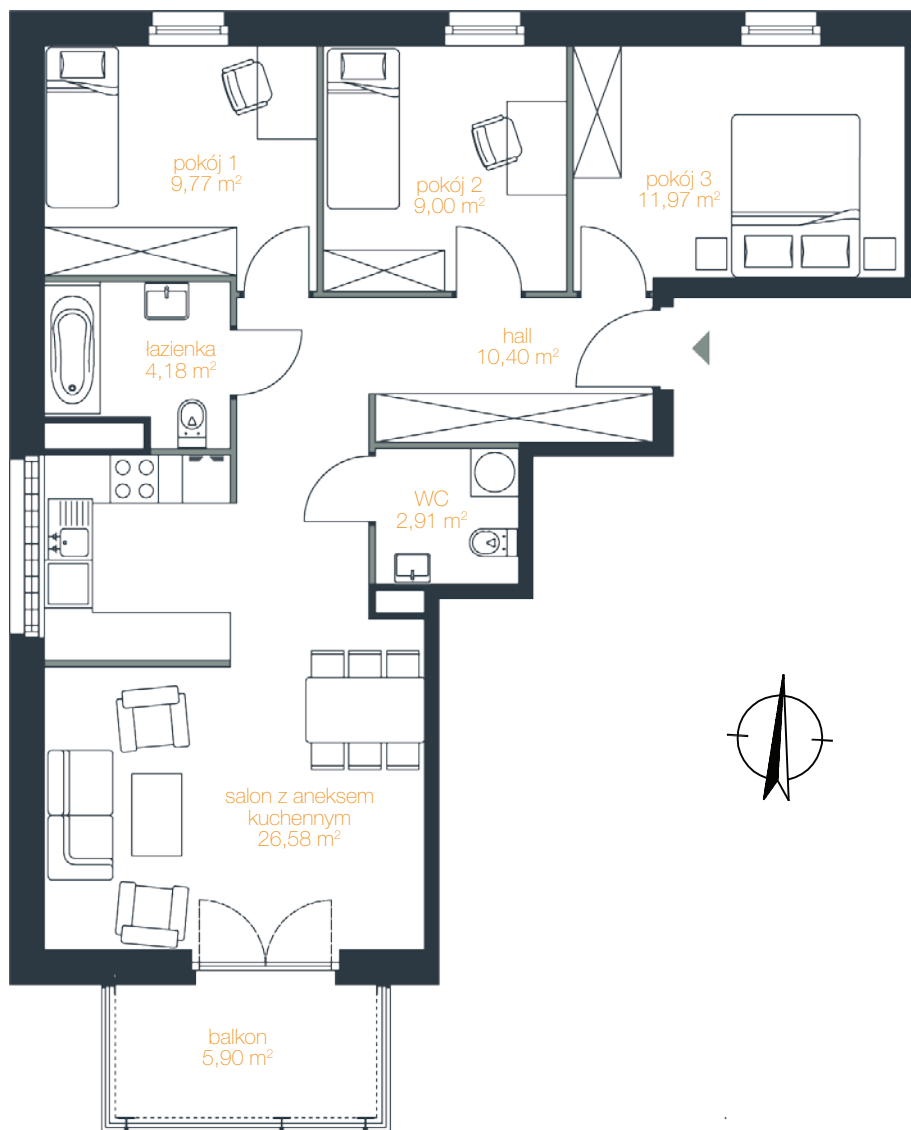

● budynek D ● liczba pokoi 4 ● piętro 6

NR D.6.1

Salon z aneksem kuchennym	26,58 m <sup>2</sup>
Hall	10,40 m <sup>2</sup>
Pokój 1	9,77 m <sup>2</sup>
Pokój 2	9,00 m <sup>2</sup>
Pokój 3	11,97 m <sup>2</sup>
Łazienka	4,18 m <sup>2</sup>
Toaleta	2,91 m <sup>2</sup>
<b>Suma</b>	<b>74,81 m<sup>2</sup></b>

Balkon	5,90 m <sup>2</sup>
--------	---------------------

ściany nadające się do usunięcia

Biuro Sprzedaży: tel. 604 171 459  
e-mail: [biuro@fajnydom.pl](mailto:biuro@fajnydom.pl), [www.fajnydom.pl](http://www.fajnydom.pl)