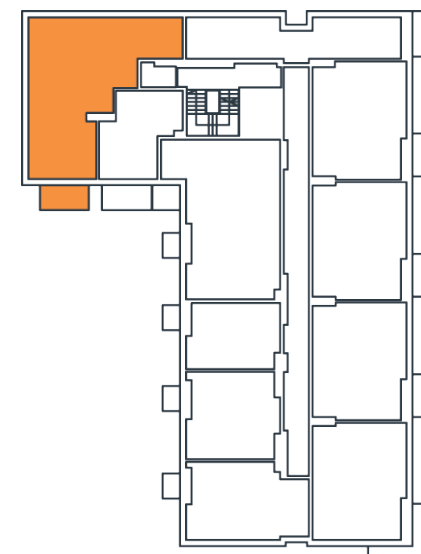

● budynek D ● liczba pokoi 4 ● piętro 6

NR D.6.1

Salon z aneksem kuchennym	26,58 m <sup>2</sup>
Hall	10,40 m <sup>2</sup>
Pokój 1	9,77 m <sup>2</sup>
Pokój 2	9,00 m <sup>2</sup>
Pokój 3	11,97 m <sup>2</sup>
Łazienka	4,18 m <sup>2</sup>
Toaleta	2,91 m <sup>2</sup>
<b>Suma</b>	<b>74,81 m<sup>2</sup></b>

Balkon	5,90 m <sup>2</sup>
--------	---------------------

ściany nadające się do usunięcia

Biuro Sprzedaży: tel. 604 171 459  
e-mail: [biuro@fajnydom.pl](mailto:biuro@fajnydom.pl), [www.fajnydom.pl](http://www.fajnydom.pl)