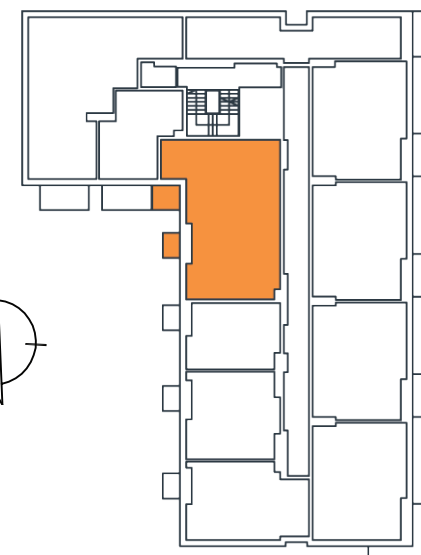

● budynek D ● liczba pokoi 4 ● piętro 4

NR D.4.3

Salon z aneksem kuchennym	25,94 m ²
Hall	10,52 m ²
Pokój 1	9,90 m ²
Pokój 2	8,97 m ²
Pokój 3	10,53 m ²
Łazienka	4,67 m ²
Toaleta	1,85 m ²
Suma	72,38 m²

Balkon 1	3,36 m ²
Balkon 2	3,10 m ²

ściany nadające się do usunięcia