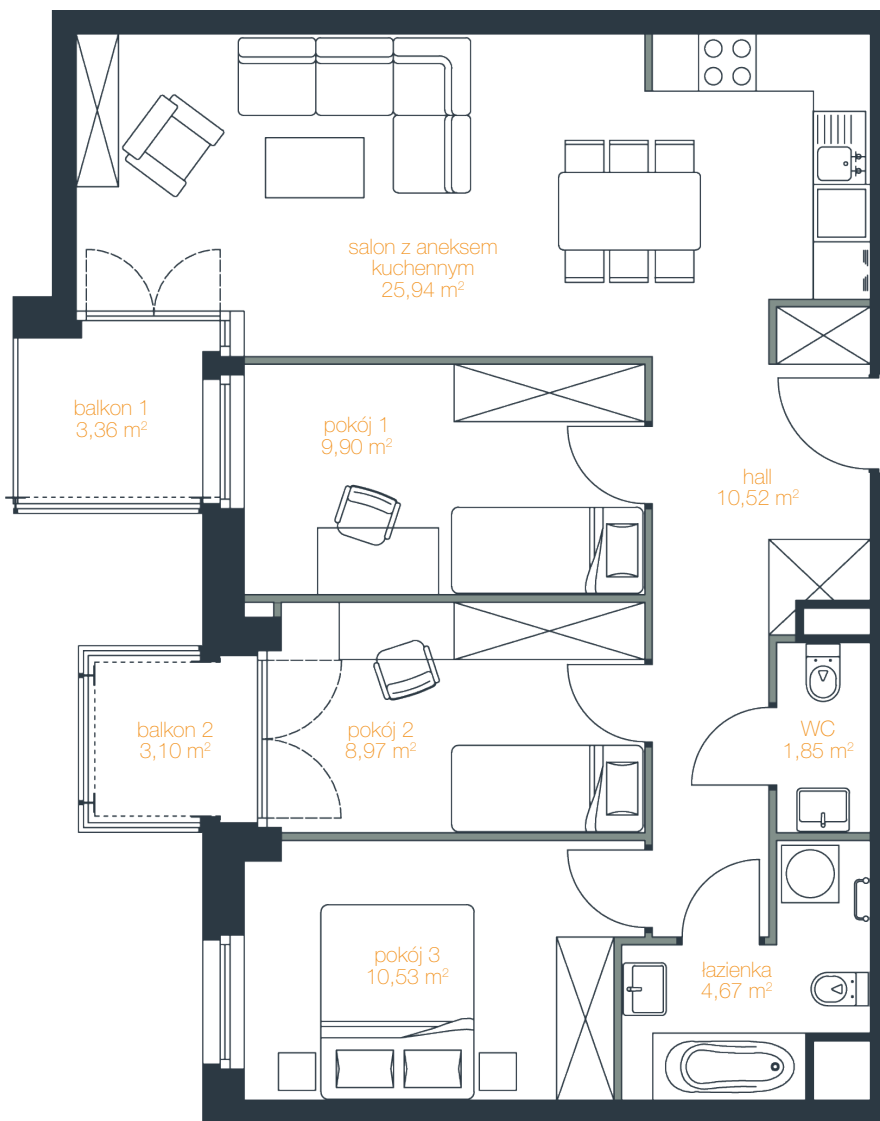

● budynek D ● liczba pokoi 4 ● piętro 4

NR D.4.3

Salon z aneksem kuchennym	25,94 m ²
Hall	10,52 m ²
Pokój 1	9,90 m ²
Pokój 2	8,97 m ²
Pokój 3	10,53 m ²
Łazienka	4,67 m ²
Toaleta	1,85 m ²
Suma	72,38 m²

Balkon 1	3,36 m ²
Balkon 2	3,10 m ²

ściany nadające się do usunięcia