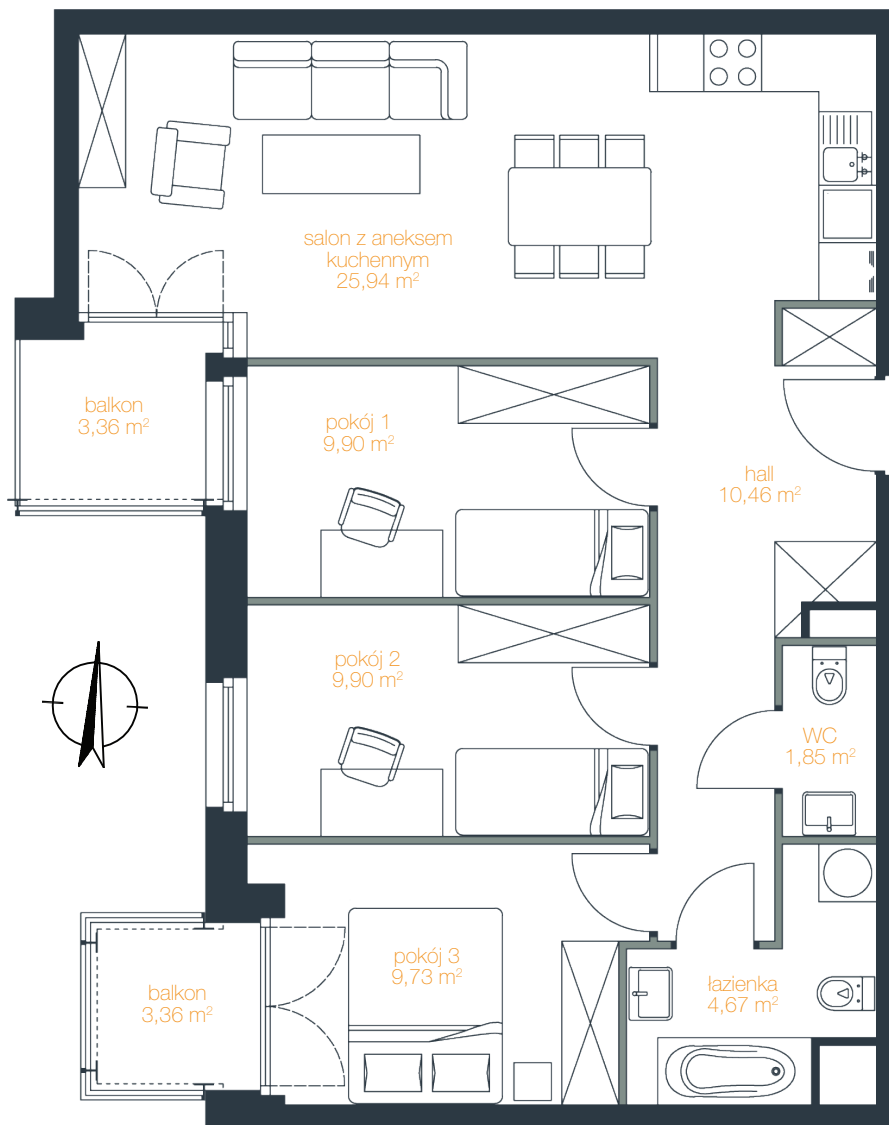

● budynek **D** ● liczba pokoi **4** ● piętro **1**

NR **D.1.3**

Salon z aneksem kuchennym	25,94 m ²
Hall	10,46 m ²
Pokój 1	9,90 m ²
Pokój 2	9,90 m ²
Pokój 3	9,73 m ²
Łazienka	4,67 m ²
Toaleta	1,85 m ²
Suma	72,45 m²

Balkon 1	3,36 m ²
Balkon 2	3,36 m ²