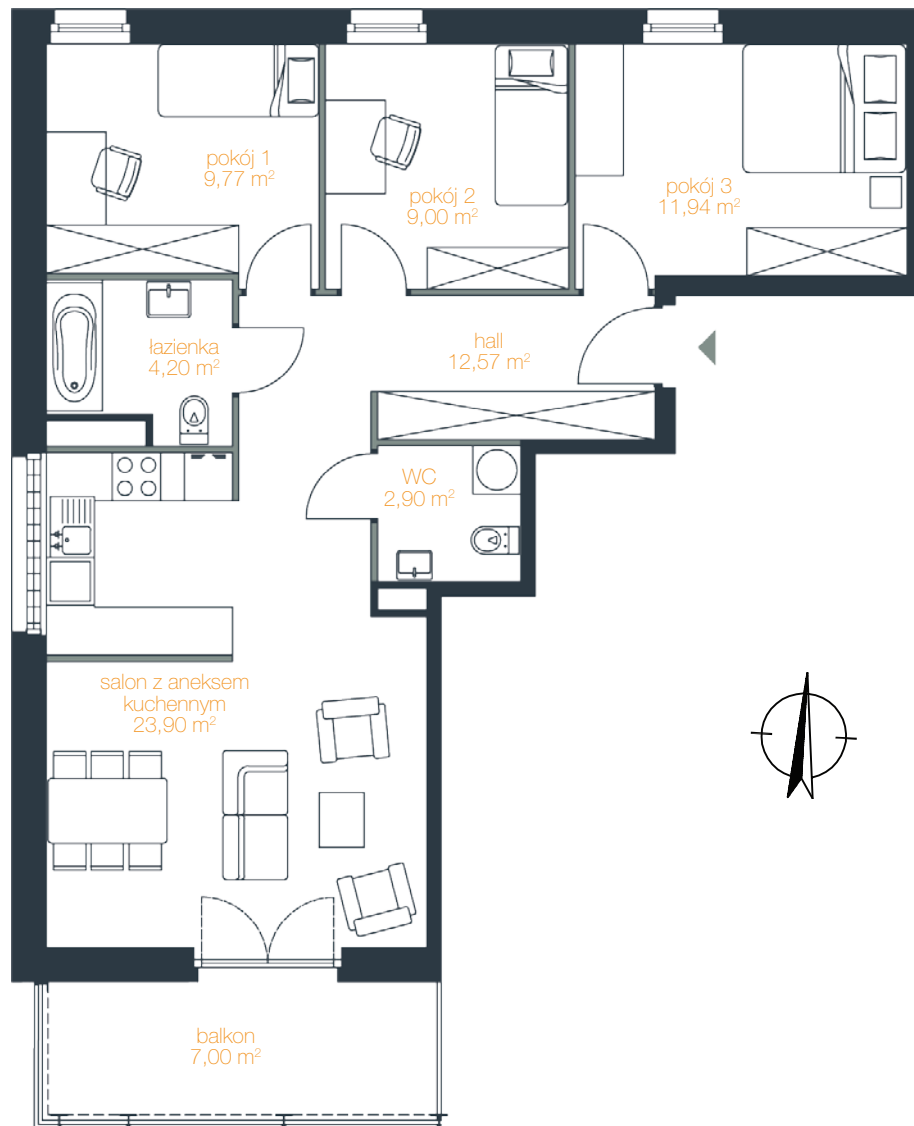

● budynek D ● liczba pokoi 4 ● piętro 1

NR D.1.1

Salon z aneksem kuchennym	23,90 m <sup>2</sup>
Hall	12,57 m <sup>2</sup>
Pokój 1	9,77 m <sup>2</sup>
Pokój 2	9,00 m <sup>2</sup>
Pokój 3	11,94 m <sup>2</sup>
Łazienka	4,20 m <sup>2</sup>
Toaleta	2,90 m <sup>2</sup>
<b>Suma</b>	<b>74,28 m<sup>2</sup></b>

Balkon	7,00 m <sup>2</sup>
--------	---------------------

ściany nadające się do usunięcia

Biuro Sprzedaży: tel. 604 171 459  
e-mail: [biuro@fajnydom.pl](mailto:biuro@fajnydom.pl), [www.fajnydom.pl](http://www.fajnydom.pl)