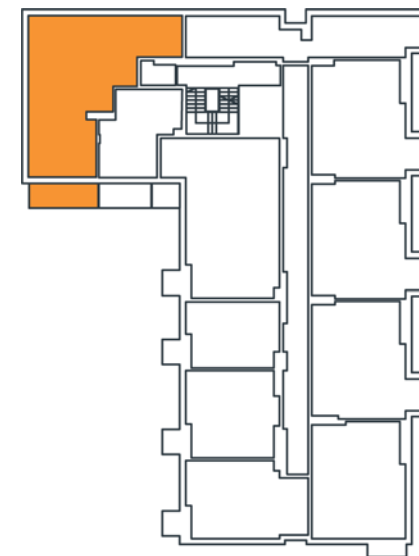

ściany nadające się do usunięcia

Biuro Sprzedaży: tel. 604 171 459
e-mail: biuro@fajnydom.pl, www.fajnydom.pl