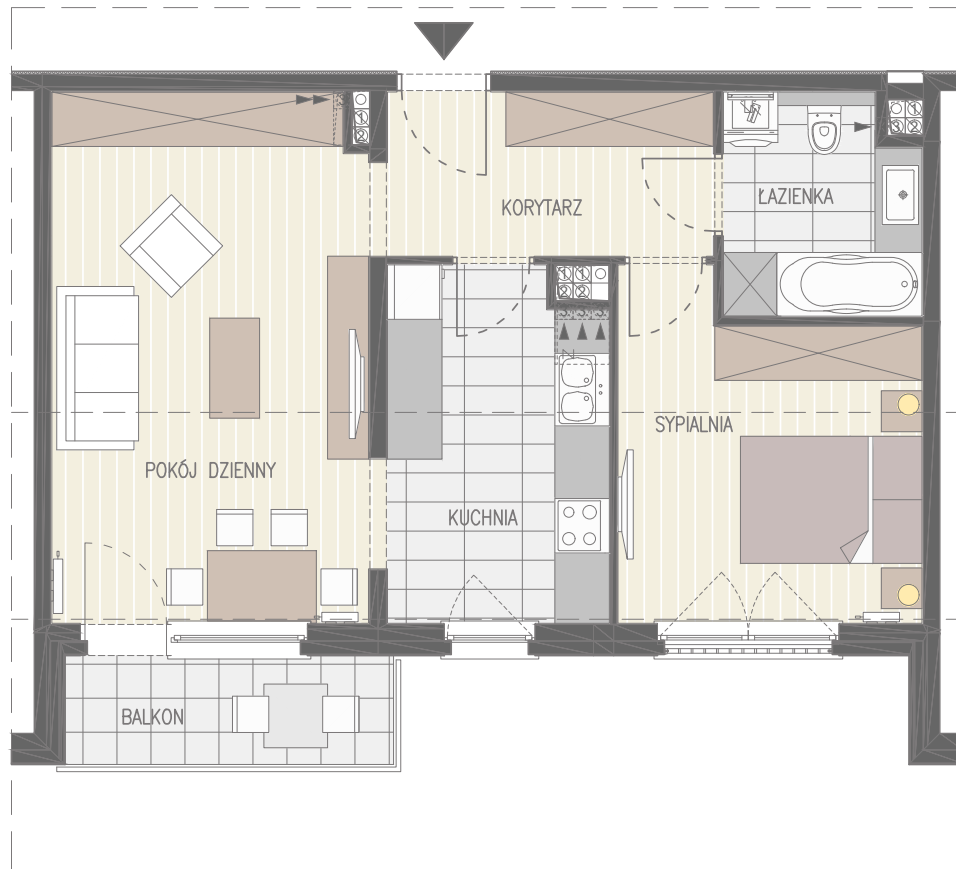

APARTAMENTY WARSZEWO

MIESZKANIE 35 BUDYNEK 102

ZESTAWIENIE POWIERZCHNI:

1. KORYTARZ	6,50m ²
2. POKÓJ DZIENNY	20,24m ²
3. KUCHNIA	9,31m ²
4. SYPIALNIA	11,68m ²
5. ŁAZIENKA	5,09m ²

RAZEM: 52,82m²

6. BALKON	4,34m ²
-----------	--------------------

WYSOKOŚĆ MIESZKANIA: H=2,22-3,48m

LOKALIZACJA MIESZKANIA W BUDYNKU:

II PIĘTRO (+3)

MARINA DEVELOPER

Przystań na dobre.

tel. +48 609 11 30 55, +48 609 11 22 88
www.marina-developer.pl