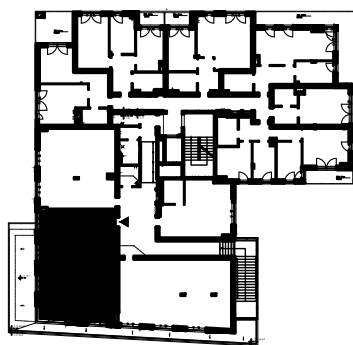

www.villadevelopment.pl  
mieszkania@villadevelopment.pl

nr. lokalu	<b>B.1.02.</b>
powierzchnia użytkowa lokalu	80,10 m <sup>2</sup>
kondygnacja	1 piętro

 <b>AB-STUDIO</b> architekci	 <b>ARCHVISION</b> ARCHITEKT ROBERT JAWORSKI

Niniejsze rysunki odpowiadają fazie projektu budowlanego. Układ i wielkość pomieszczeń może ulec niewielkim zmianom w projektach wykonawczych