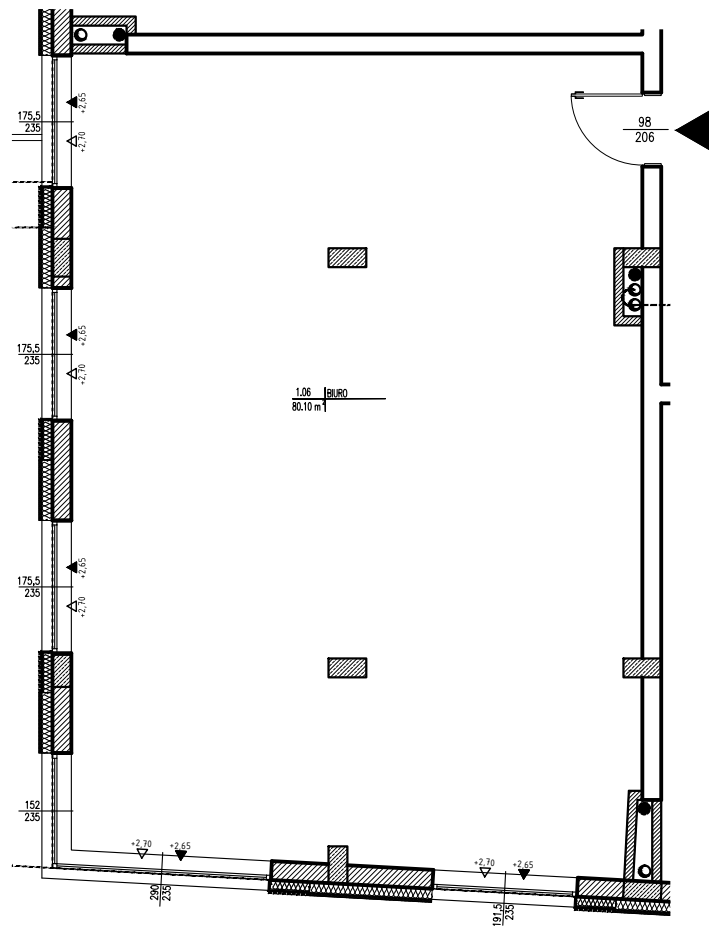

www.villadevelopment.pl  
mieszkania@villadevelopment.pl

nr. lokalu	<b>B.1.02.</b>
powierzchnia użytkowa lokalu	80,10 m <sup>2</sup>
kondygnacja	1 piętro

 <b>AB-STUDIO</b> architekci	 <b>ARCHVISION</b> ARCHITEKT ROBERT JAWORSKI

Niniejsze rysunki odpowiadają fazie projektu budowlanego. Układ i wielkość pomieszczeń może ulec niewielkim zmianom w projektach wykonawczych