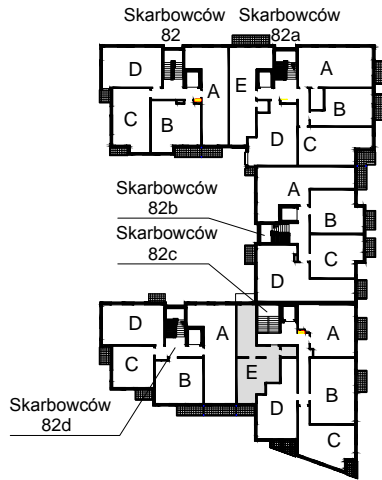

# KARTA LOKALU MIESZKALNEGO

WROCLAWSKIE PRZEDSIĘBIORSTWO  
BUDOWNICTWA MIESZKANIOWEGO  
"MÓJ DOM" S.A.  
ul. Powstańców Śląskich 2-4  
53-333 WROCLAW

SŁONECZNY ZAKĄTEK  
Wrocław, ul. Skarbowców

SCHEMAT BUDYNKU I

SCHEMAT OSIEDLA

SCHEMAT MIESZKANIA

Budynek: I                      Klatka: 82c  
3 Piętro                         Mieszkanie: 4E

Przedpokój	12.07 m <sup>2</sup>
Łazienka	4.37 m <sup>2</sup>
Salon z AK	22.02 m <sup>2</sup>
Pokój	11.80 m <sup>2</sup>
Garderoba	2.56 m <sup>2</sup>
Suma ogólna:	52.82 m <sup>2</sup>
Balkon	3.18 m <sup>2</sup>