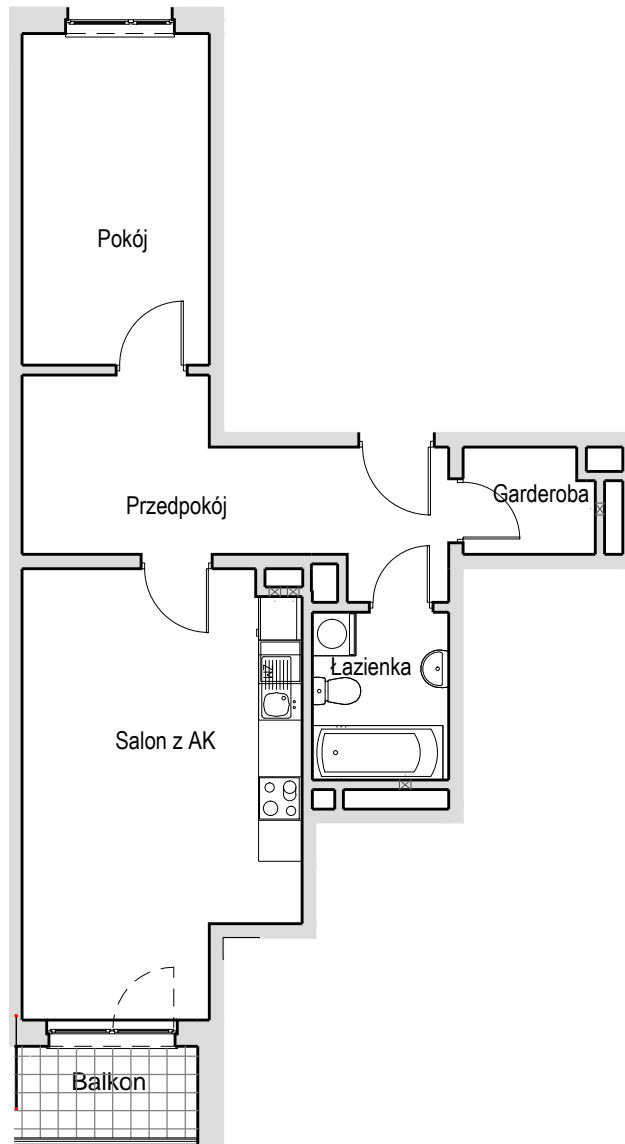

# KARTA LOKALU MIESZKALNEGO

WROCLAWSKIE PRZEDSIĘBIORSTWO  
BUDOWNICTWA MIESZKANIOWEGO  
"MÓJ DOM" S.A.  
ul. Powstańców Śląskich 2-4  
53-333 WROCLAW

SŁONECZNY ZAKĄTEK  
Wrocław, ul. Skarbowców

SCHEMAT BUDYNKU I

SCHEMAT OSIEDLA

SCHEMAT MIESZKANIA

Budynek: I                      Klatka: 82c  
3 Piętro                         Mieszkanie: 4E

Przedpokój	12.07 m <sup>2</sup>
Łazienka	4.37 m <sup>2</sup>
Salon z AK	22.02 m <sup>2</sup>
Pokój	11.80 m <sup>2</sup>
Garderoba	2.56 m <sup>2</sup>
Suma ogólna:	52.82 m <sup>2</sup>
Balkon	3.18 m <sup>2</sup>