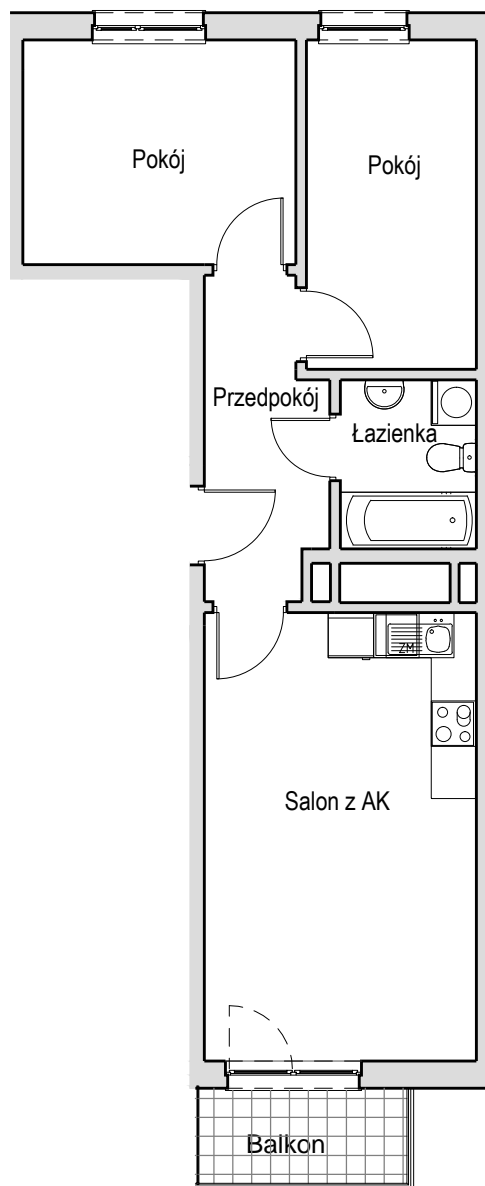

SCHEMAT MIESZKANIA

Budynek: I Klatka: 82
3 Piętro Mieszkanie: 4A

Przedpokój	6.29 m ²
Łazienka	4.05 m ²
Salon z AK	21.16 m ²
Pokój	10.62 m ²
Pokój	9.92 m ²
Suma ogólna:	52.04 m ²
Balkon	3.50 m ²