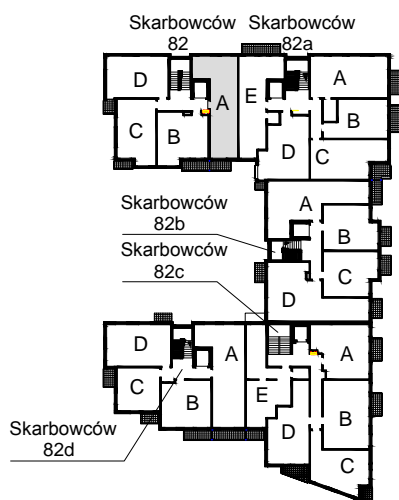

KARTA LOKALU MIESZKALNEGO

WROCLAWSKIE PRZEDSIĘBIORSTWO
BUDOWNICTWA MIESZKANIOWEGO

"MÓJ DOM" S.A.

ul. Powstańców Śląskich 2-4
53-333 WROCLAW

SŁONECZNY ZAKĄTEK
Wrocław, ul. Skarbowców

SCHEMAT BUDYNKU I

SCHEMAT OSIEDLA

SCHEMAT MIESZKANIA

Budynek: I Klatka: 82
3 Piętro Mieszkanie: 4A

Przedpokój	6.29 m ²
Łazienka	4.05 m ²
Salon z AK	21.16 m ²
Pokój	10.62 m ²
Pokój	9.92 m ²
Suma ogólna:	52.04 m ²
Balkon	3.50 m ²