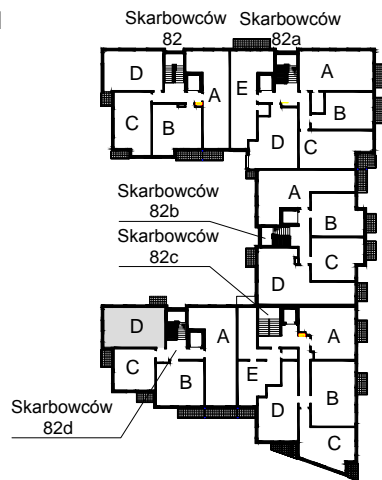

KARTA LOKALU MIESZKALNEGO

WROCLAWSKIE PRZEDSIĘBIORSTWO
BUDOWNICTWA MIESZKANIOWEGO
"MÓJ DOM" S.A.
ul. Powstańców Śląskich 2-4
53-333 WROCLAW

SŁONECZNY ZAKĄTEK
Wrocław, ul. Skarbowców

SCHEMAT BUDYNKU I

SCHEMAT OSIEDLA

SCHEMAT MIESZKANIA

Budynek: I Klatka: 82d
1 Piętro Mieszkanie: 2D

Przedpokój	7.53 m ²
Łazienka	6.31 m ²
Salon z AK	21.78 m ²
Pokój	8.64 m ²
Suma ogólna:	44.26 m ²
Balkon	3.26 m ²