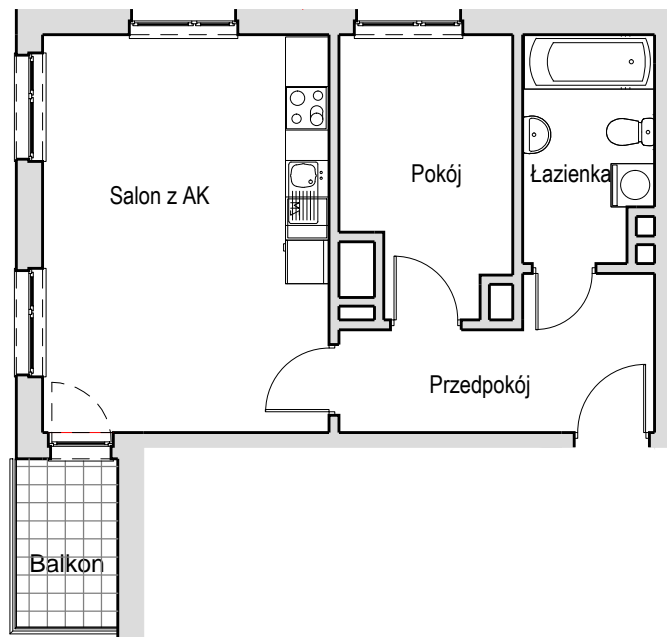

SCHEMAT MIESZKANIA

Budynek: I Klatka: 82d
1 Piętro Mieszkanie: 2D

Przedpokój	7.53 m ²
Łazienka	6.31 m ²
Salon z AK	21.78 m ²
Pokój	8.64 m ²
Suma ogólna:	44.26 m ²
Balkon	3.26 m ²