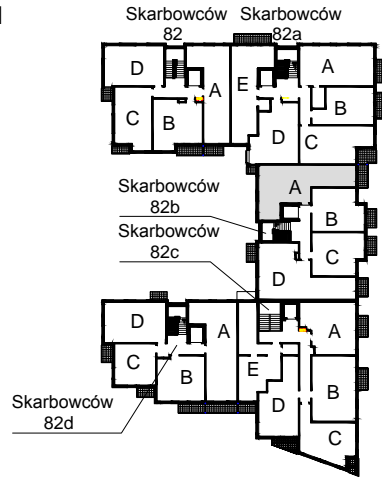

KARTA LOKALU MIESZKALNEGO

WROCLAWSKIE PRZEDSIĘBIORSTWO
BUDOWNICTWA MIESZKANIOWEGO
"MÓJ DOM" S.A.
ul. Powstańców Śląskich 2-4
53-333 WROCLAW

SŁONECZNY ZAKĄTEK
Wrocław, ul. Skarbowców

SCHEMAT BUDYNKU I

SCHEMAT OSIEDLA

SCHEMAT MIESZKANIA

Budynek: I Klatka: 82b
1 Piętro Mieszkanie: 2A

Przedpokój	8.18 m ²
Łazienka	4.43 m ²
Kuchnia	11.19 m ²
Salon	19.32 m ²
Pokój	16.85 m ²
Suma ogólna:	59.97 m ²
Balkon	3.73 m ²