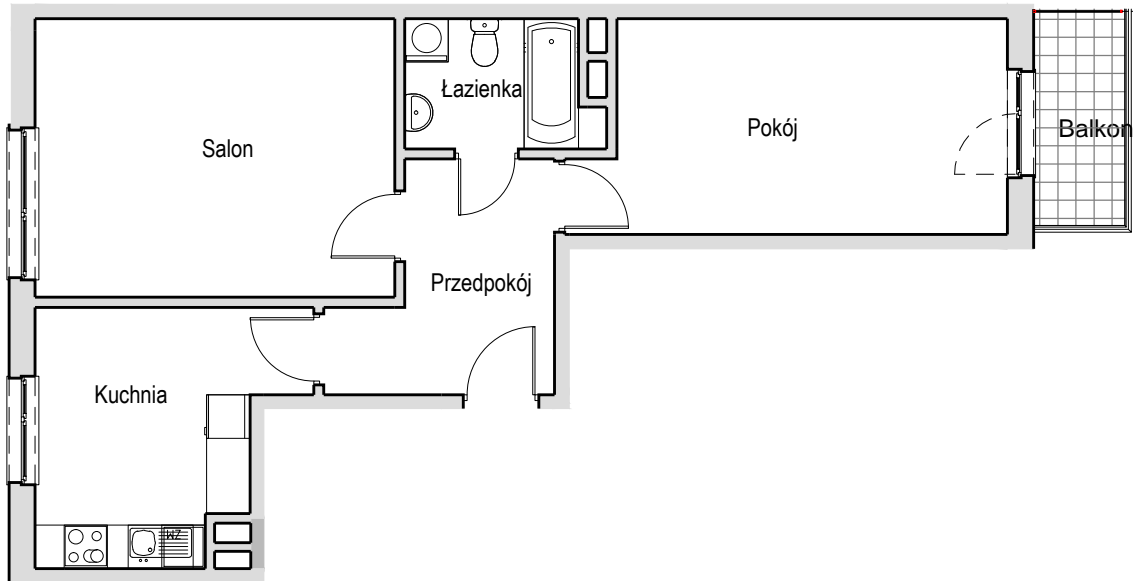

SCHEMAT MIESZKANIA

Budynek: I Klatka: 82b
1 Piętro Mieszkanie: 2A

Przedpokój	8.18 m ²
Łazienka	4.43 m ²
Kuchnia	11.19 m ²
Salon	19.32 m ²
Pokój	16.85 m ²
Suma ogólna:	59.97 m ²
Balkon	3.73 m ²