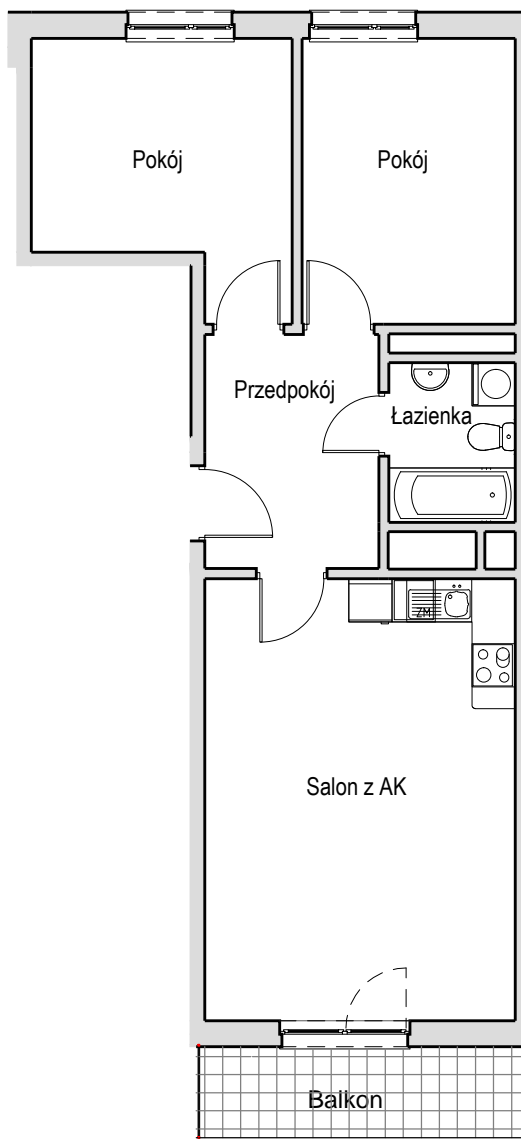

SCHEMAT OSIEDLA

SCHEMAT MIESZKANIA

Budynek: I Klatka: 82d  
4 Piętro Mieszkanie: 5A

Przedpokój	7.73 m <sup>2</sup>
Łazienka	3.86 m <sup>2</sup>
Salon z AK	26.15 m <sup>2</sup>
Pokój	11.88 m <sup>2</sup>
Pokój	11.64 m <sup>2</sup>
Suma ogólna:	61.26 m <sup>2</sup>
Balkon	5.67 m <sup>2</sup>