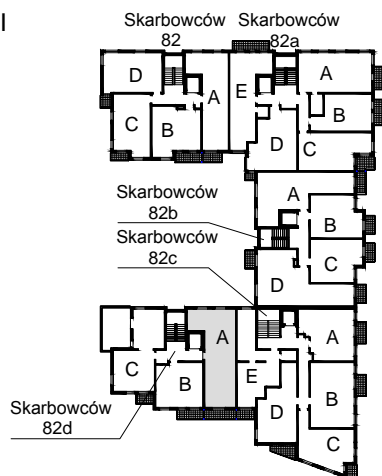

# KARTA LOKALU MIESZKALNEGO

WROCLAWSKIE PRZEDSIĘBIORSTWO  
BUDOWNICTWA MIESZKANIOWEGO  
"MÓJ DOM" S.A.  
ul. Powstańców Śląskich 2-4  
53-333 WROCLAW

SŁONECZNY ZAKĄTEK  
Wrocław, ul. Skarbowców

SCHEMAT BUDYNKU I

SCHEMAT OSIEDLA

SCHEMAT MIESZKANIA

Budynek: I Klatka: 82d  
4 Piętro Mieszkanie: 5A

Przedpokój	7.73 m <sup>2</sup>
Łazienka	3.86 m <sup>2</sup>
Salon z AK	26.15 m <sup>2</sup>
Pokój	11.88 m <sup>2</sup>
Pokój	11.64 m <sup>2</sup>
Suma ogólna:	61.26 m <sup>2</sup>
Balkon	5.67 m <sup>2</sup>