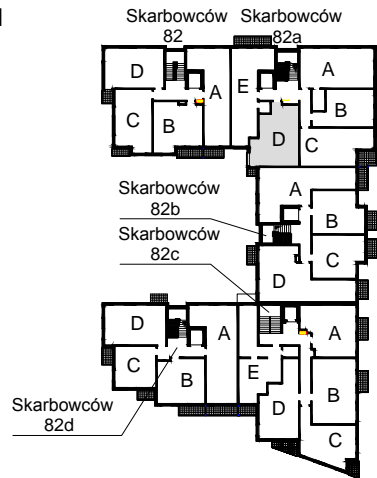

KARTA LOKALU MIESZKALNEGO

WROCLAWSKIE PRZEDSIĘBIORSTWO
BUDOWNICTWA MIESZKANIOWEGO
"MÓJ DOM" S.A.
ul. Powstańców Śląskich 2-4
53-333 WROCLAW

SŁONECZNY ZAKĄTEK
Wrocław, ul. Skarbowców

SCHEMAT BUDYNKU I

SCHEMAT OSIEDLA

SCHEMAT MIESZKANIA

Budynek: I Klatka: 82a
3 Piętro Mieszkanie: 4D

Przedpokój	8.74 m ²
Łazienka	5.18 m ²
Salon z AK	31.68 m ²
Suma ogólna:	45.60 m ²
Balkon	1.23 m ²