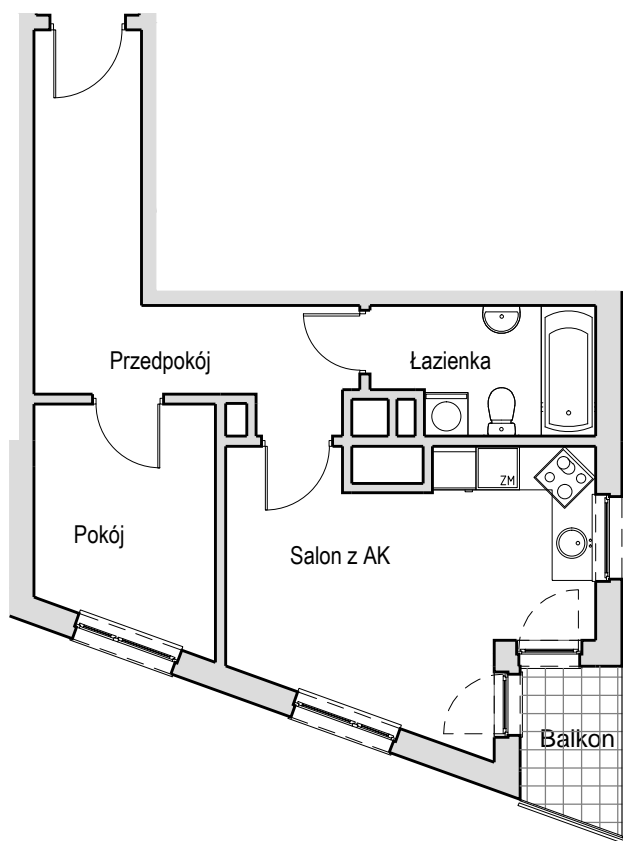

SCHEMAT OSIEDLA

SCHEMAT MIESZKANIA

Budynek: I Klatka: 82c  
3 Piętro Mieszkanie: 4C

Przedpokój	11.747 m <sup>2</sup>
Łazienka	5.11 m <sup>2</sup>
Salon z AK	16.77 m <sup>2</sup>
Pokój	7.91 m <sup>2</sup>
Suma ogólna:	41.53 m <sup>2</sup>
Balkon	2.92 m <sup>2</sup>