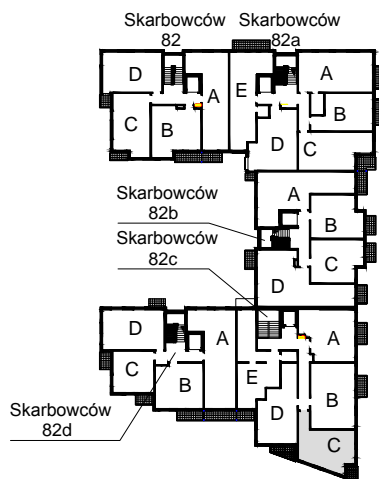

# KARTA LOKALU MIESZKALNEGO

WROCLAWSKIE PRZEDSIĘBIORSTWO  
BUDOWNICTWA MIESZKANIOWEGO  
"MÓJ DOM" S.A.  
ul. Powstańców Śląskich 2-4  
53-333 WROCLAW

SŁONECZNY ZAKĄTEK  
Wrocław, ul. Skarbowców

SCHEMAT BUDYNKU I

SCHEMAT OSIEDLA

SCHEMAT MIESZKANIA

Budynek: I Klatka: 82c  
3 Piętro Mieszkanie: 4C

Przedpokój	11.747 m <sup>2</sup>
Łazienka	5.11 m <sup>2</sup>
Salon z AK	16.77 m <sup>2</sup>
Pokój	7.91 m <sup>2</sup>
Suma ogólna:	41.53 m <sup>2</sup>
Balkon	2.92 m <sup>2</sup>