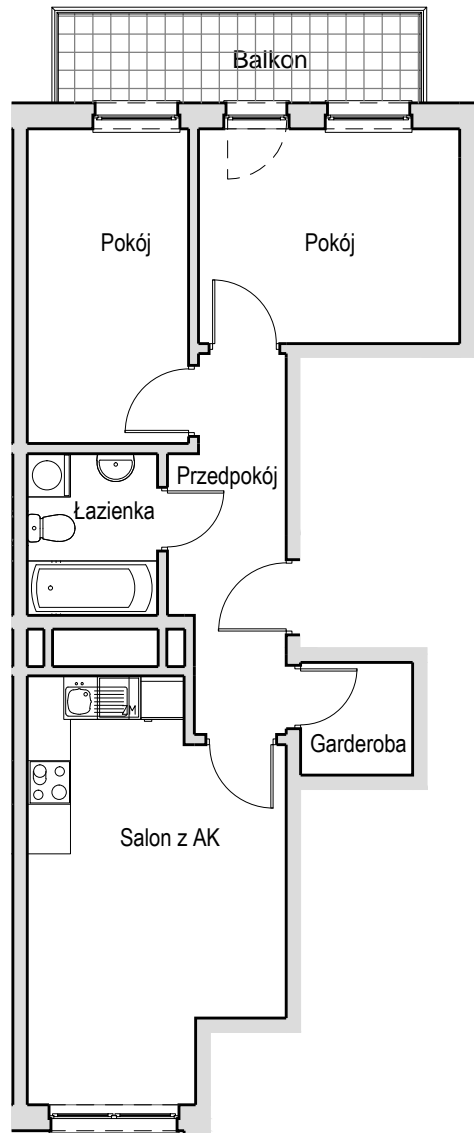

SCHEMAT MIESZKANIA

Budynek: I		Klatka: 82a	
4 Piętro		Mieszkanie: 5E	
Przedpokój	7.34 m ²		
Łazienka	4.02 m ²		
Salon z AK	18.29 m ²		
Pokój	10.65 m ²		
Pokój	9.72 m ²		
Garderoba	2.41 m ²		
Suma ogólna:	52.43 m ²		
Balkon	6.15 m ²		