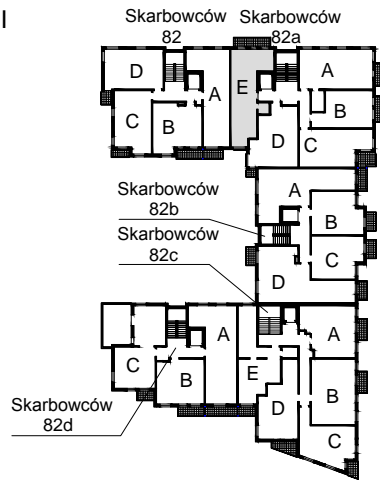

KARTA LOKALU MIESZKALNEGO

WROCLAWSKIE PRZEDSIĘBIORSTWO
BUDOWNICTWA MIESZKANIOWEGO
"MÓJ DOM" S.A.
ul. Powstańców Śląskich 2-4
53-333 WROCLAW

SŁONECZNY ZAKĄTEK
Wrocław, ul. Skarbowców

SCHEMAT BUDYNKU I

SCHEMAT OSIEDLA

SCHEMAT MIESZKANIA

Budynek: I		Klatka: 82a	
4 Piętro		Mieszkanie: 5E	
Przedpokój	7.34 m ²		
Łazienka	4.02 m ²		
Salon z AK	18.29 m ²		
Pokój	10.65 m ²		
Pokój	9.72 m ²		
Garderoba	2.41 m ²		
Suma ogólna:	52.43 m ²		
Balkon	6.15 m ²		