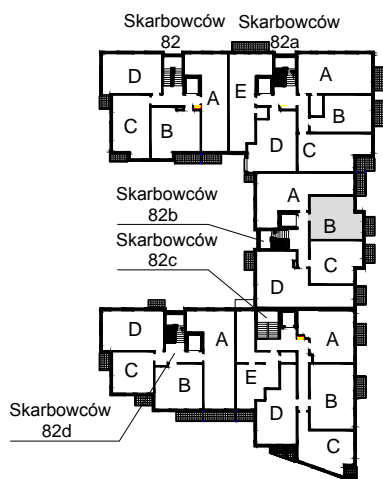

KARTA LOKALU MIESZKALNEGO

WROCLAWSKIE PRZEDSIĘBIORSTWO
BUDOWNICTWA MIESZKANIOWEGO
"MÓJ DOM" S.A.
ul. Powstańców Śląskich 2-4
53-333 WROCLAW

SŁONECZNY ZAKĄTEK
Wrocław, ul. Skarbowców

SCHEMAT BUDYNKU I

SCHEMAT OSIEDLA

SCHEMAT MIESZKANIA

Budynek: I Klatka: 82b
3 Piętro Mieszkanie: 4B

Przedpokój	6.54 m ²
Łazienka	4.27 m ²
Salon z AK	16.83 m ²
Pokój	9.41 m ²
Suma ogólna:	37.05 m ²
Balkon	3.15 m ²