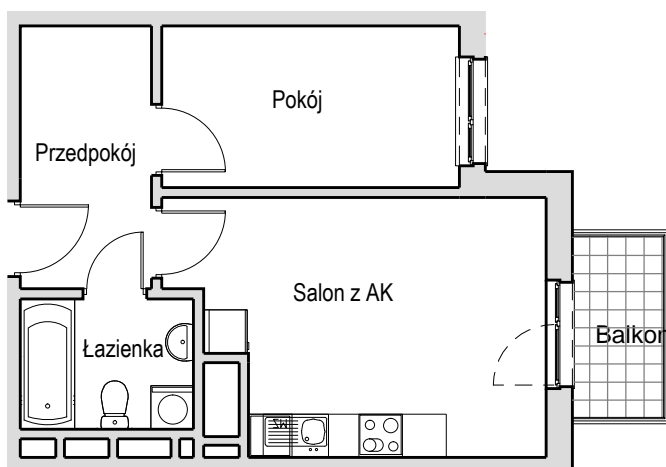

KARTA LOKALU MIESZKALNEGO

WROCLAWSKIE PRZEDSIĘBIORSTWO
BUDOWNICTWA MIESZKANIOWEGO
"MÓJ DOM" S.A.
ul. Powstańców Śląskich 2-4
53-333 WROCLAW

SŁONECZNY ZAKĄTEK
Wrocław, ul. Skarbowców

SCHEMAT BUDYNKU I

SCHEMAT OSIEDLA

SCHEMAT MIESZKANIA

Budynek: I Klatka: 82b
3 Piętro Mieszkanie: 4B

Przedpokój	6.54 m ²
Łazienka	4.27 m ²
Salon z AK	16.83 m ²
Pokój	9.41 m ²
Suma ogólna:	37.05 m ²
Balkon	3.15 m ²