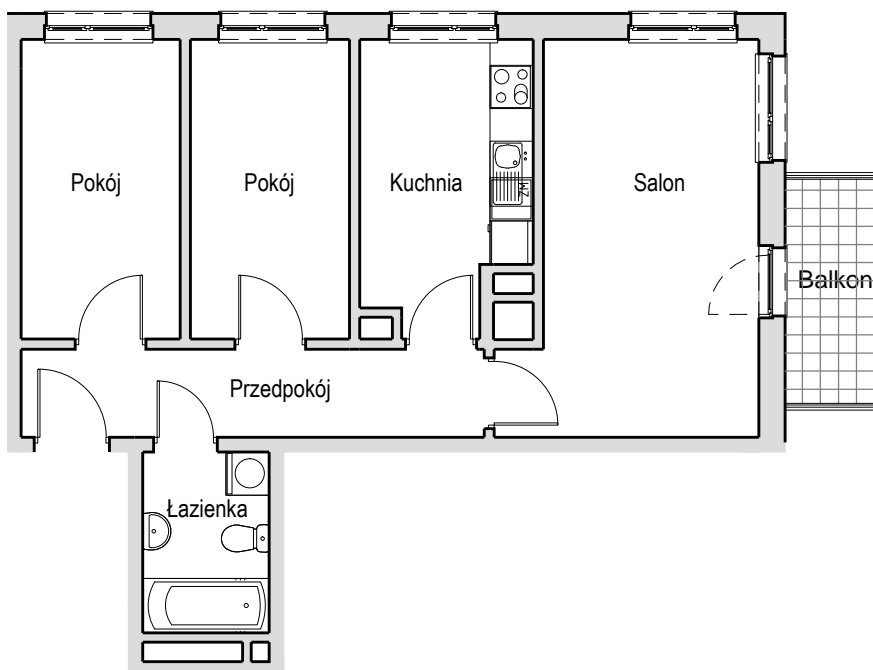

SCHEMAT OSIEDLA

SCHEMAT MIESZKANIA

Budynek: I Klatka: 82a  
3 Piętro Mieszkanie: 4A

Przedpokój	7.58 m <sup>2</sup>
Łazienka	4.41 m <sup>2</sup>
Kuchnia	8.86 m <sup>2</sup>
Salon	17.08 m <sup>2</sup>
Pokój	9.22 m <sup>2</sup>
Pokój	9.13 m <sup>2</sup>
Suma ogólna:	56.28 m <sup>2</sup>
Balkon	3.91 m <sup>2</sup>