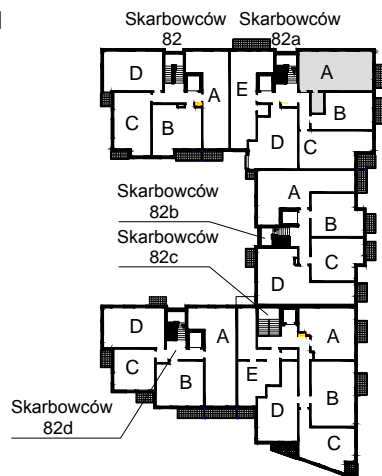

# KARTA LOKALU MIESZKALNEGO

WROCLAWSKIE PRZEDSIĘBIORSTWO  
BUDOWNICTWA MIESZKANIOWEGO  
"MÓJ DOM" S.A.  
ul. Powstańców Śląskich 2-4  
53-333 WROCLAW

SŁONECZNY ZAKĄTEK  
Wrocław, ul. Skarbowców

SCHEMAT BUDYNKU I

SCHEMAT OSIEDLA

SCHEMAT MIESZKANIA

Budynek: I Klatka: 82a  
3 Piętro Mieszkanie: 4A

Przedpokój	7.58 m <sup>2</sup>
Łazienka	4.41 m <sup>2</sup>
Kuchnia	8.86 m <sup>2</sup>
Salon	17.08 m <sup>2</sup>
Pokój	9.22 m <sup>2</sup>
Pokój	9.13 m <sup>2</sup>
Suma ogólna:	56.28 m <sup>2</sup>
Balkon	3.91 m <sup>2</sup>