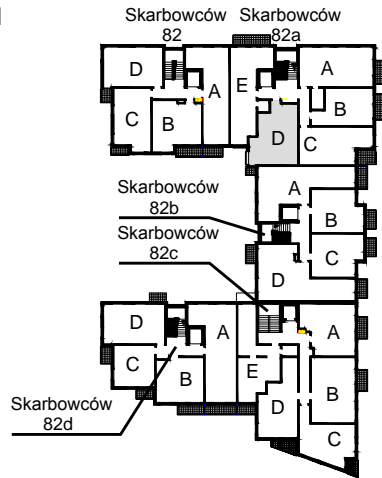

KARTA LOKALU MIESZKALNEGO

WROCLAWSKIE PRZEDSIĘBIORSTWO
BUDOWNICTWA MIESZKANIOWEGO
"MÓJ DOM" S.A.
ul. Powstańców Śląskich 2-4
53-333 WROCLAW

SŁONECZNY ZAKĄTEK
Wrocław, ul. Skarbowców

SCHEMAT BUDYNKU I

SCHEMAT OSIEDLA

SCHEMAT MIESZKANIA

Budynek: I Klatka: 82a
1 Piętro Mieszkanie: 2D

Przedpokój	8.92 m ²
Łazienka	5.24 m ²
Salon	31.65 m ²
Suma ogólna:	45.81 m ²
Balkon	1.23 m ²