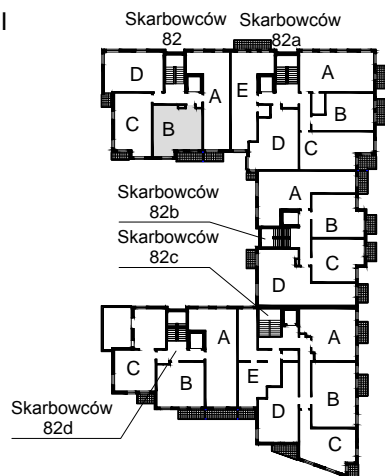

# KARTA LOKALU MIESZKALNEGO

WROCLAWSKIE PRZEDSIĘBIORSTWO  
BUDOWNICTWA MIESZKANIOWEGO  
"MÓJ DOM" S.A.  
ul. Powstańców Śląskich 2-4  
53-333 WROCLAW

SŁONECZNY ZAKĄTEK  
Wrocław, ul. Skarbowców

SCHEMAT BUDYNKU I

SCHEMAT OSIEDLA

SCHEMAT MIESZKANIA

Budynek: I Klatka: 82  
4 Piętro Mieszkanie: 5B

Przedpokój	5.42 m <sup>2</sup>
Łazienka	4.24 m <sup>2</sup>
Salon z AK	20.43 m <sup>2</sup>
Pokój	9.37 m <sup>2</sup>
Suma ogólna:	39.46 m <sup>2</sup>
Balkon	4.54 m <sup>2</sup>