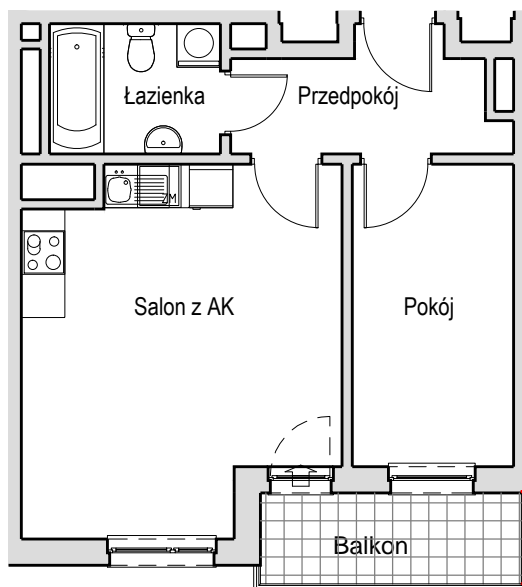

SCHEMAT OSIEDLA

SCHEMAT MIESZKANIA

Budynek: I Klatka: 82  
4 Piętro Mieszkanie: 5B

Przedpokój	5.42 m <sup>2</sup>
Łazienka	4.24 m <sup>2</sup>
Salon z AK	20.43 m <sup>2</sup>
Pokój	9.37 m <sup>2</sup>
Suma ogólna:	39.46 m <sup>2</sup>
Balkon	4.54 m <sup>2</sup>