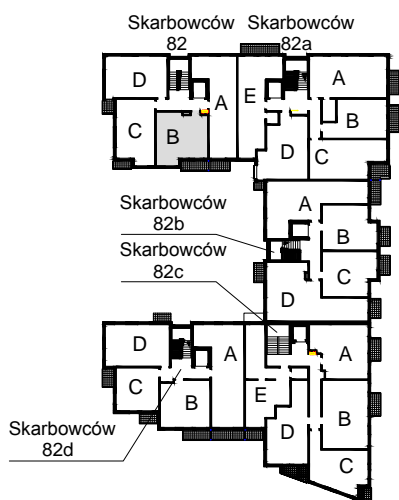

# KARTA LOKALU MIESZKALNEGO

WROCLAWSKIE PRZEDSIĘBIORSTWO  
BUDOWNICTWA MIESZKANIOWEGO

"MÓJ DOM" S.A.

ul. Powstańców Śląskich 2-4

53-333 WROCLAW

SŁONECZNY ZAKĄTEK  
Wrocław, ul. Skarbowców

SCHEMAT BUDYNKU I

SCHEMAT OSIEDLA

SCHEMAT MIESZKANIA

Budynek: I Klatka: 82  
3 Piętro Mieszkanie: 4B

Przedpokój	5.43 m <sup>2</sup>
Łazienka	4.24 m <sup>2</sup>
Salon z AK	20.84 m <sup>2</sup>
Pokój	9.41 m <sup>2</sup>
Suma ogólna:	39.92 m <sup>2</sup>
Balkon	4.54 m <sup>2</sup>