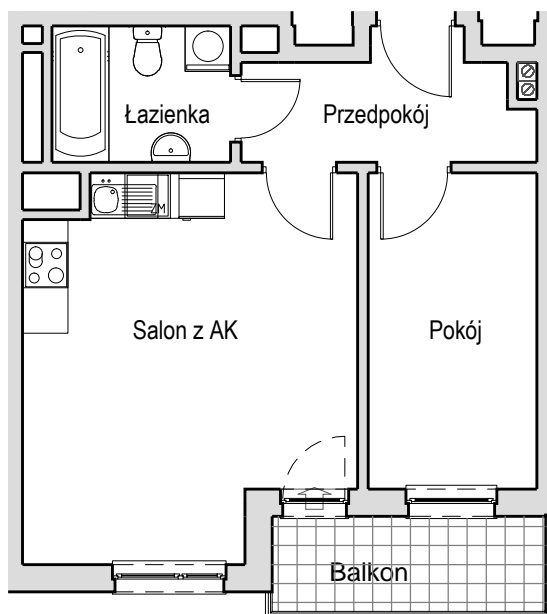

SCHEMAT MIESZKANIA

Budynek: I Klatka: 82  
3 Piętro Mieszkanie: 4B

Przedpokój	5.43 m <sup>2</sup>
Łazienka	4.24 m <sup>2</sup>
Salon z AK	20.84 m <sup>2</sup>
Pokój	9.41 m <sup>2</sup>
Suma ogólna:	39.92 m <sup>2</sup>
Balkon	4.54 m <sup>2</sup>