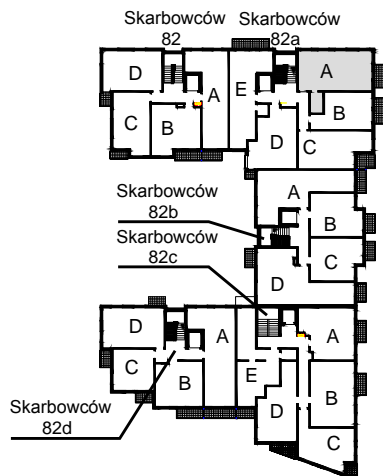

# KARTA LOKALU MIESZKALNEGO

WROCLAWSKIE PRZEDSIĘBIORSTWO  
BUDOWNICTWA MIESZKANIOWEGO  
"MÓJ DOM" S.A.  
ul. Powstańców Śląskich 2-4  
53-333 WROCLAW

SŁONECZNY ZAKĄTEK  
Wrocław, ul. Skarbowców

SCHEMAT BUDYNKU I

SCHEMAT OSIEDLA

SCHEMAT MIESZKANIA

Budynek: I Klatka: 82a  
1 Piętro Mieszkanie: 2A

Przedpokój	7.68 m <sup>2</sup>
Łazienka	4.64 m <sup>2</sup>
Kuchnia	8.88 m <sup>2</sup>
Salon	17.17 m <sup>2</sup>
Pokój	9.28 m <sup>2</sup>
Pokój	9.24 m <sup>2</sup>
Suma ogólna:	56.89 m <sup>2</sup>
Balkon	3.91 m <sup>2</sup>