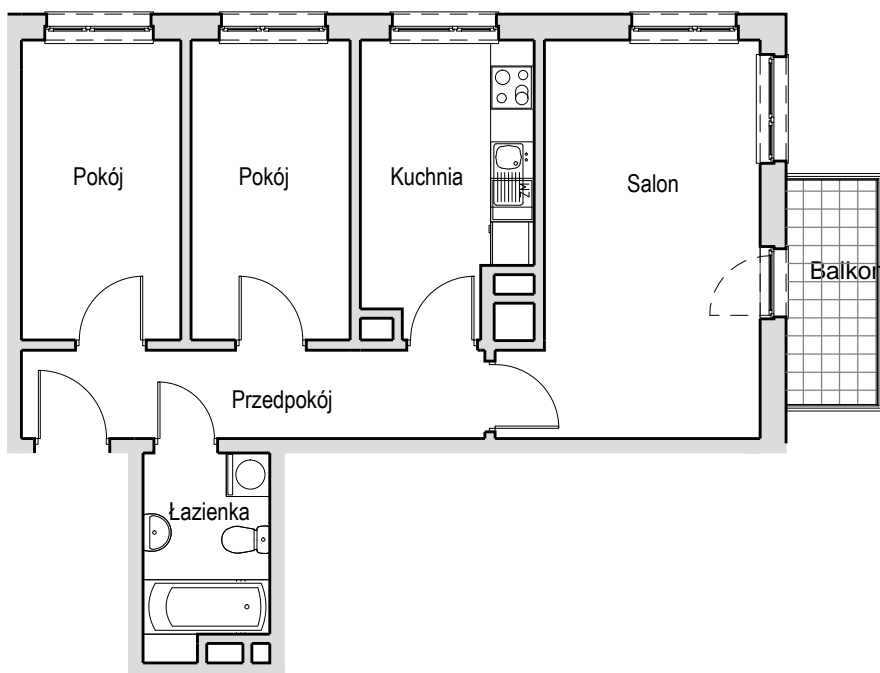

SCHEMAT OSIEDLA

SCHEMAT MIESZKANIA

Budynek: I Klatka: 82a  
1 Piętro Mieszkanie: 2A

Przedpokój	7.68 m <sup>2</sup>
Łazienka	4.64 m <sup>2</sup>
Kuchnia	8.88 m <sup>2</sup>
Salon	17.17 m <sup>2</sup>
Pokój	9.28 m <sup>2</sup>
Pokój	9.24 m <sup>2</sup>
Suma ogólna:	56.89 m <sup>2</sup>
Balkon	3.91 m <sup>2</sup>