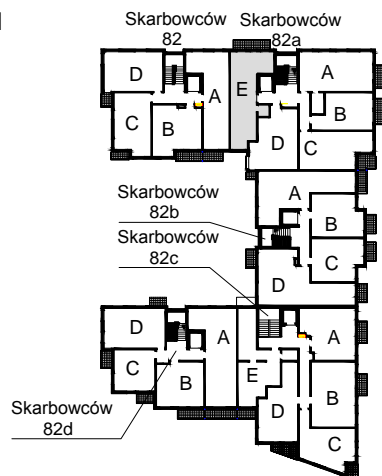

KARTA LOKALU MIESZKALNEGO

WROCLAWSKIE PRZEDSIĘBIORSTWO
BUDOWNICTWA MIESZKANIOWEGO
"MÓJ DOM" S.A.
ul. Powstańców Śląskich 2-4
53-333 WROCLAW

SŁONECZNY ZAKĄTEK
Wrocław, ul. Skarbowców

SCHEMAT BUDYNKU I

SCHEMAT OSIEDLA

SCHEMAT MIESZKANIA

Budynek: I		Klatka: 82a	
2 Piętro		Mieszkanie: 3E	
Przedpokój	7.48 m ²		
Łazienka	4.03 m ²		
Salon z AK	18.34 m ²		
Pokój	10.61 m ²		
Pokój	9.79 m ²		
Garderoba	2.43 m ²		
Suma ogólna:	52.68 m ²		
Balkon	6.15 m ²		