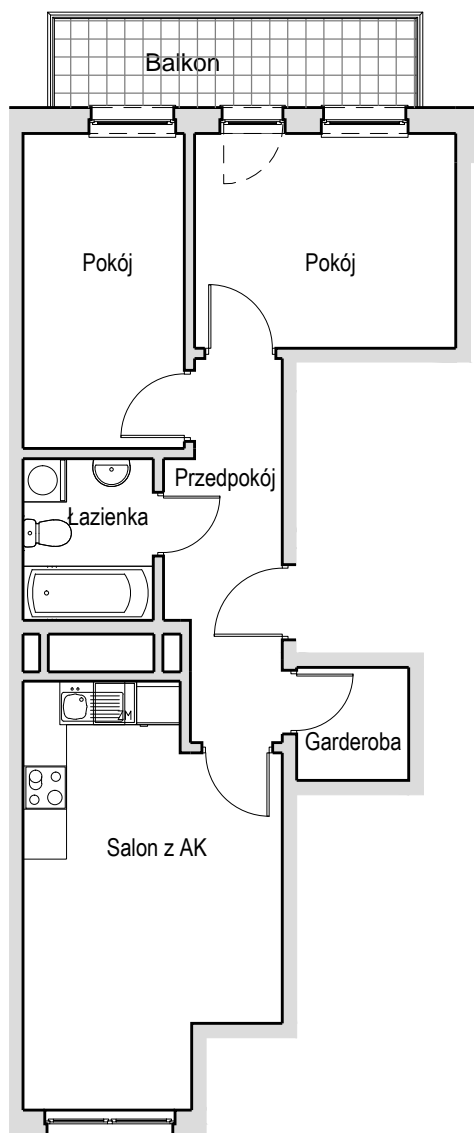

SCHEMAT MIESZKANIA

Budynek: I		Klatka: 82a	
2 Piętro		Mieszkanie: 3E	
Przedpokój	7.48 m ²		
Łazienka	4.03 m ²		
Salon z AK	18.34 m ²		
Pokój	10.61 m ²		
Pokój	9.79 m ²		
Garderoba	2.43 m ²		
Suma ogólna:	52.68 m ²		
Balkon	6.15 m ²		