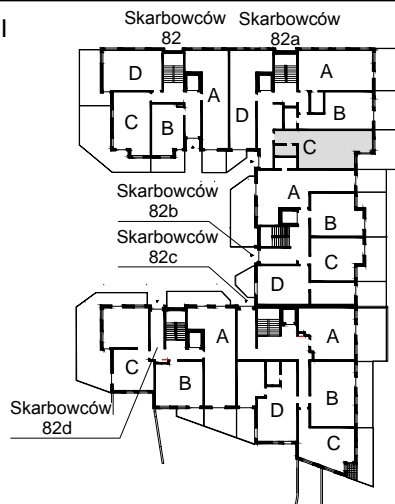

# KARTA LOKALU MIESZKALNEGO

WROCLAWSKIE PRZEDSIĘBIORSTWO  
BUDOWNICTWA MIESZKANIOWEGO  
"MÓJ DOM" S.A.  
ul. Powstańców Śląskich 2-4  
53-333 WROCLAW

SŁONECZNY ZAKĄTEK  
Wrocław, ul. Skarbowców

SCHEMAT BUDYNKU I

SCHEMAT OSIEDLA

SCHEMAT MIESZKANIA

Budynek: I Klatka: 82a  
Parter Mieszkanie: 1C

Przedpokój	15.51 m <sup>2</sup>
Łazienka	5.34 m <sup>2</sup>
Salon z AK	19.22 m <sup>2</sup>
Pokój	9.95 m <sup>2</sup>
Garderoba	4.57 m <sup>2</sup>
Suma ogólna:	54.59 m <sup>2</sup>
Ogródek	21.71 m <sup>2</sup>