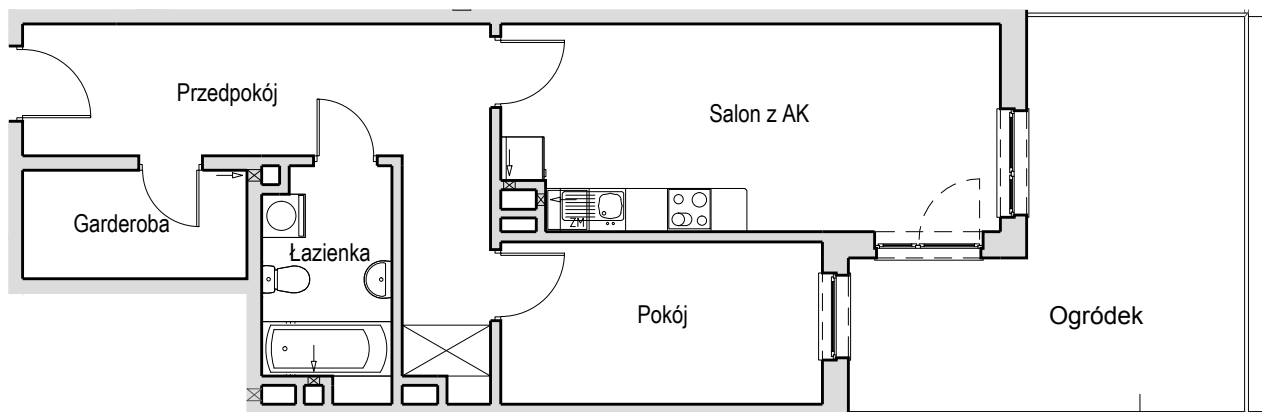

SCHEMAT OSIEDLA

SCHEMAT MIESZKANIA

Budynek: I Klatka: 82a  
Parter Mieszkanie: 1C

Przedpokój	15.51 m <sup>2</sup>
Łazienka	5.34 m <sup>2</sup>
Salon z AK	19.22 m <sup>2</sup>
Pokój	9.95 m <sup>2</sup>
Garderoba	4.57 m <sup>2</sup>
Suma ogólna:	54.59 m <sup>2</sup>
Ogródek	21.71 m <sup>2</sup>