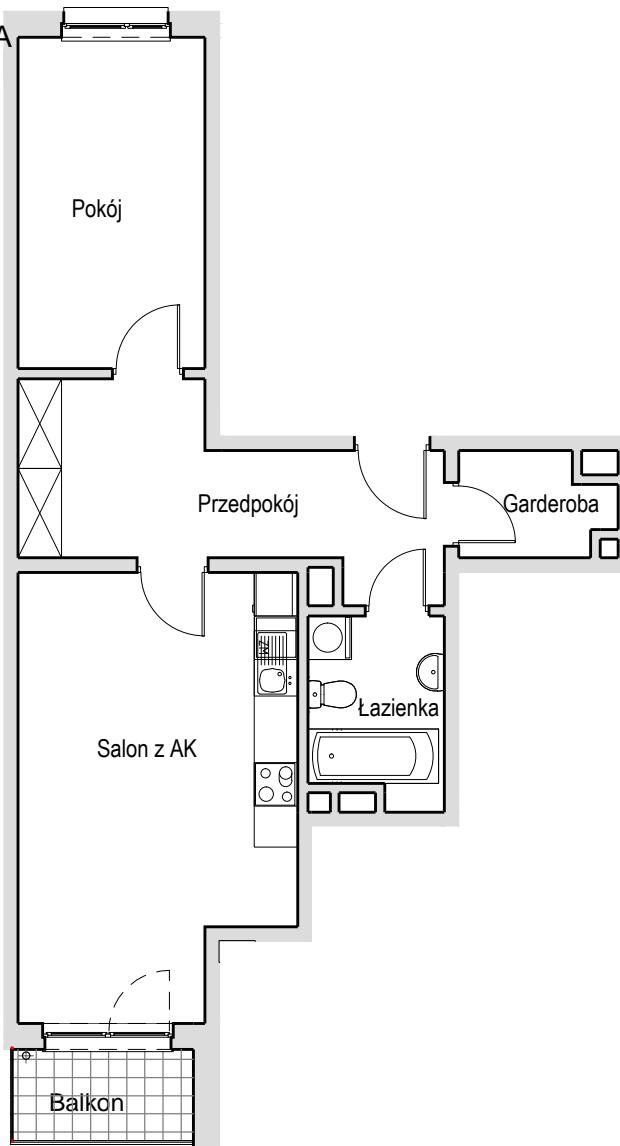

KARTA LOKALU MIESZKALNEGO

WROCLAWSKIE PRZEDSIĘBIORSTWO
BUDOWNICTWA MIESZKANIOWEGO
"MÓJ DOM" S.A.
ul. Powstańców Śląskich 2-4
53-333 WROCLAW

SŁONECZNY ZAKĄTEK
Wrocław, ul. Skarbowców

SCHEMAT BUDYNKU I

SCHEMAT OSIEDLA

SCHEMAT MIESZKANIA

Budynek: I		Klatka: 82c	
1 Piętro		Mieszkanie: 2E	
Przedpokój	12.15 m ²	Łazienka	4.64 m ²
Salon z AK	22.28 m ²	Pokój	11.96 m ²
Garderoba	2.84 m ²		
Suma ogólna:	53.87 m ²		
Balkon	3.18 m ²		