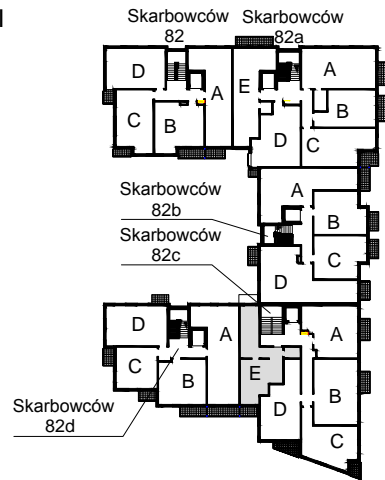

KARTA LOKALU MIESZKALNEGO

WROCLAWSKIE PRZEDSIĘBIORSTWO
BUDOWNICTWA MIESZKANIOWEGO
"MÓJ DOM" S.A.
ul. Powstańców Śląskich 2-4
53-333 WROCLAW

SŁONECZNY ZAKĄTEK
Wrocław, ul. Skarbowców

SCHEMAT BUDYNKU I

SCHEMAT OSIEDLA

SCHEMAT MIESZKANIA

Budynek: I		Klatka: 82c	
1 Piętro		Mieszkanie: 2E	
Przedpokój	12.15 m ²	Łazienka	4.64 m ²
Salon z AK	22.28 m ²	Pokój	11.96 m ²
Garderoba	2.84 m ²		
Suma ogólna:	53.87 m ²		
Balkon	3.18 m ²		