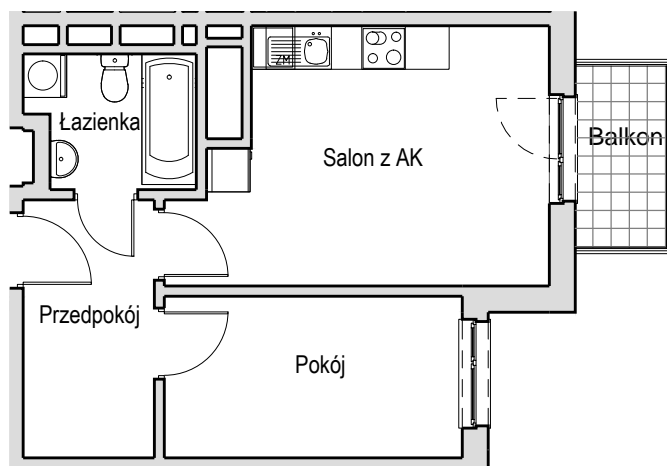

## SCHEMAT BUDYNKU I

## SCHEMAT MIESZKANIA

Budynek: I                      Klatka: 82b  
4 Piętro                         Mieszkanie: 5C

Przedpokój	6.41 m <sup>2</sup>
Łazienka	4.08 m <sup>2</sup>
Salon z AK	16.57 m <sup>2</sup>
Pokój	9.40 m <sup>2</sup>
Suma ogólna:	36.46 m <sup>2</sup>
Balkon	3.15 m <sup>2</sup>