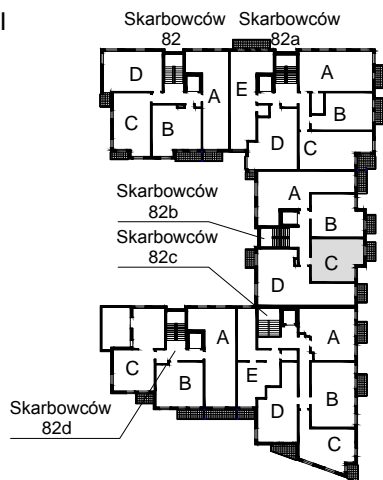

# KARTA LOKALU MIESZKALNEGO

WROCLAWSKIE PRZEDSIĘBIORSTWO  
BUDOWNICTWA MIESZKANIOWEGO  
"MÓJ DOM" S.A.  
ul. Powstańców Śląskich 2-4  
53-333 WROCLAW

SŁONECZNY ZAKĄTEK  
Wrocław, ul. Skarbowców

## SCHEMAT BUDYNKU I

## SCHEMAT OSIEDLA

## SCHEMAT MIESZKANIA

Budynek: I                      Klatka: 82b  
4 Piętro                         Mieszkanie: 5C

Przedpokój	6.41 m <sup>2</sup>
Łazienka	4.08 m <sup>2</sup>
Salon z AK	16.57 m <sup>2</sup>
Pokój	9.40 m <sup>2</sup>
Suma ogólna:	36.46 m <sup>2</sup>
Balkon	3.15 m <sup>2</sup>