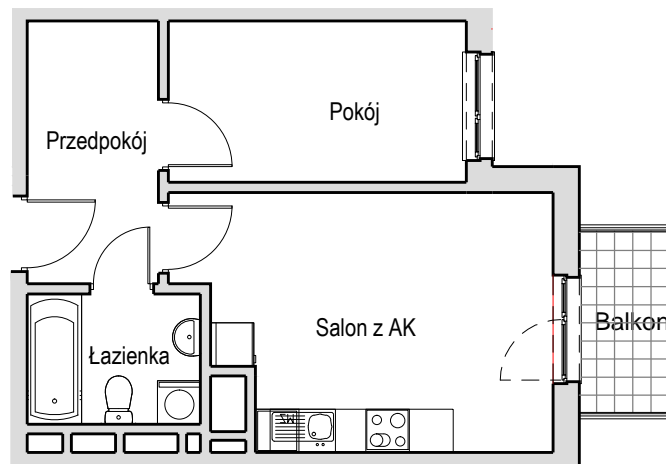

SCHEMAT MIESZKANIA

Budynek: I
2 Piętro

Klatka: 82b
Mieszkanie: 3B

Przedpokój	6.55 m ²
Łazienka	4.32 m ²
Salon z AK	16.95 m ²
Pokój	9.47 m ²
Suma ogólna:	37.29 m ²
Balkon	3.15 m ²