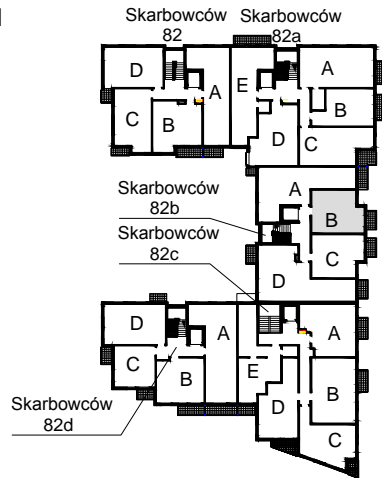

KARTA LOKALU MIESZKALNEGO

WROCLAWSKIE PRZEDSIĘBIORSTWO
BUDOWNICTWA MIESZKANIOWEGO
"MÓJ DOM" S.A.
ul. Powstańców Śląskich 2-4
53-333 WROCLAW

SŁONECZNY ZAKĄTEK
Wrocław, ul. Skarbowców

SCHEMAT BUDYNKU I

SCHEMAT OSIEDLA

SCHEMAT MIESZKANIA

Budynek: I
2 Piętro

Klatka: 82b
Mieszkanie: 3B

Przedpokój	6.55 m ²
Łazienka	4.32 m ²
Salon z AK	16.95 m ²
Pokój	9.47 m ²
Suma ogólna:	37.29 m ²
Balkon	3.15 m ²