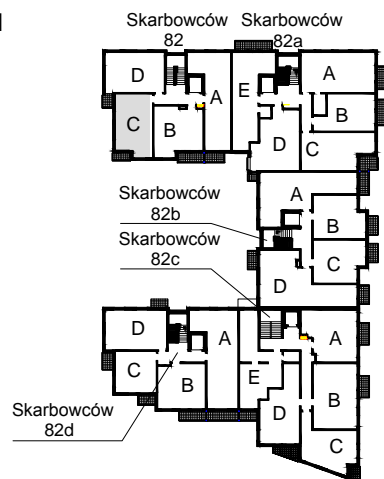

KARTA LOKALU MIESZKALNEGO

WROCLAWSKIE PRZEDSIĘBIORSTWO
BUDOWNICTWA MIESZKANIOWEGO
"MÓJ DOM" S.A.
ul. Powstańców Śląskich 2-4
53-333 WROCLAW

SŁONECZNY ZAKĄTEK
Wrocław, ul. Skarbowców

SCHEMAT BUDYNKU I

SCHEMAT OSIEDLA

SCHEMAT MIESZKANIA

Budynek: I Klatka: 82
2 Piętro Mieszkanie: 3C

Przedpokój	4.81 m ²
Łazienka	5.49 m ²
Salon z AK	20.30 m ²
Pokój	8.12 m ²
Suma ogólna:	38.72 m ²
Balkon	2.43 m ²