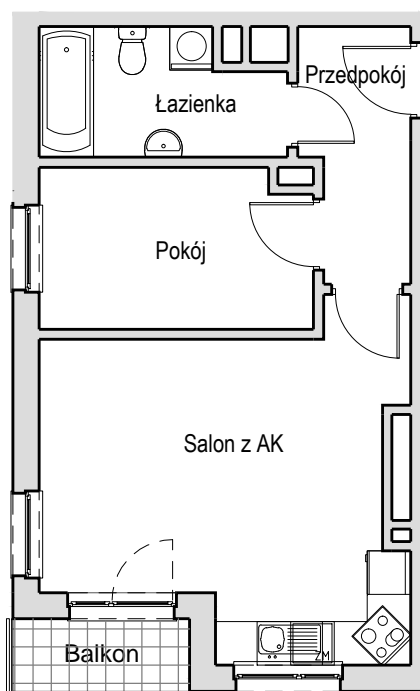

SCHEMAT MIESZKANIA

Budynek: I Klatka: 82
2 Piętro Mieszkanie: 3C

Przedpokój	4.81 m ²
Łazienka	5.49 m ²
Salon z AK	20.30 m ²
Pokój	8.12 m ²
Suma ogólna:	38.72 m ²
Balkon	2.43 m ²