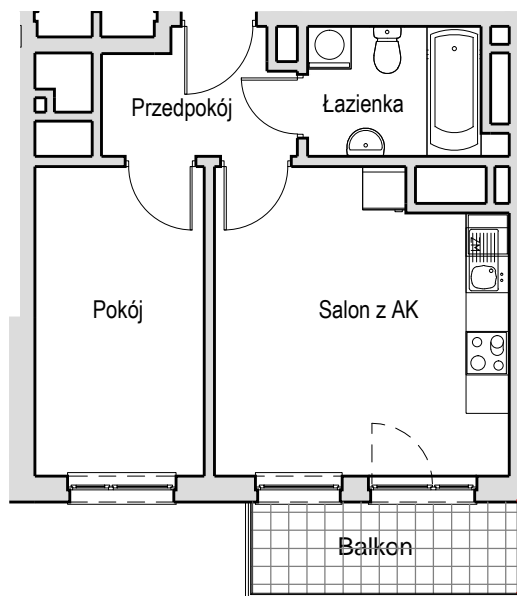

SCHEMAT OSIEDLA

SCHEMAT MIESZKANIA

Budynek: I  
3 Piętro  
Klatka: 82d  
Mieszkanie: 4B

Przedpokój	4.15 m <sup>2</sup>
Łazienka	4.35 m <sup>2</sup>
Salon z AK	16.51 m <sup>2</sup>
Pokój	10.07 m <sup>2</sup>
Suma ogólna:	35.08 m <sup>2</sup>
Balkon	4.61 m <sup>2</sup>