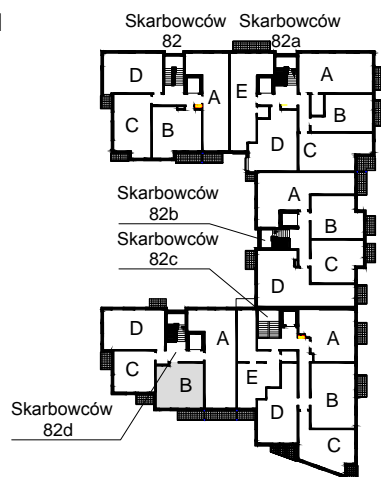

# KARTA LOKALU MIESZKALNEGO

WROCLAWSKIE PRZEDSIĘBIORSTWO  
BUDOWNICTWA MIESZKANIOWEGO  
"MÓJ DOM" S.A.  
ul. Powstańców Śląskich 2-4  
53-333 WROCLAW

SŁONECZNY ZAKĄTEK  
Wrocław, ul. Skarbowców

SCHEMAT BUDYNKU I

SCHEMAT OSIEDLA

SCHEMAT MIESZKANIA

Budynek: I  
3 Piętro  
Klatka: 82d  
Mieszkanie: 4B

Przedpokój	4.15 m <sup>2</sup>
Łazienka	4.35 m <sup>2</sup>
Salon z AK	16.51 m <sup>2</sup>
Pokój	10.07 m <sup>2</sup>
Suma ogólna:	35.08 m <sup>2</sup>
Balkon	4.61 m <sup>2</sup>