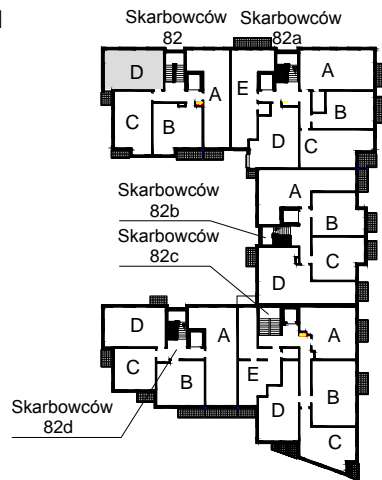

KARTA LOKALU MIESZKALNEGO

WROCLAWSKIE PRZEDSIĘBIORSTWO
BUDOWNICTWA MIESZKANIOWEGO
"MÓJ DOM" S.A.
ul. Powstańców Śląskich 2-4
53-333 WROCLAW

SŁONECZNY ZAKĄTEK
Wrocław, ul. Skarbowców

SCHEMAT BUDYNKU I

SCHEMAT OSIEDLA

SCHEMAT MIESZKANIA

Budynek: I Klatka: 82
2 Piętro Mieszkanie: 3D

Przedpokój	6.33 m ²
Łazienka	5.41 m ²
Salon z AK	20.46 m ²
Pokój	8.58 m ²
Suma ogólna:	40.78 m ²
Balkon	2.44 m ²