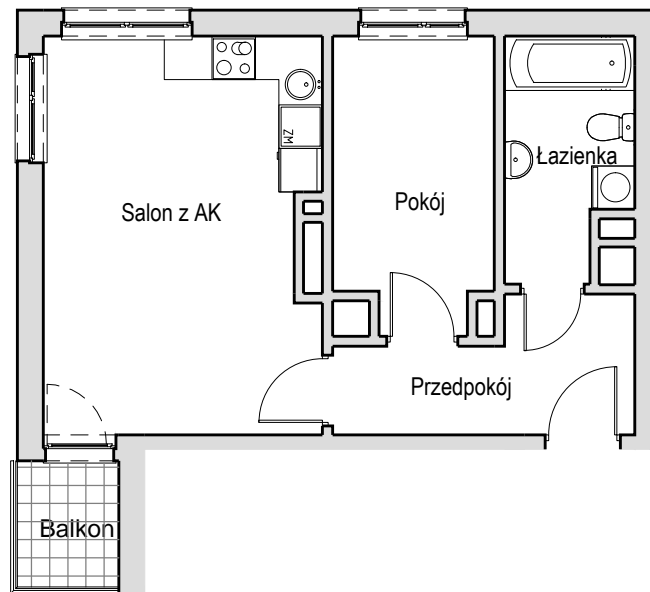

SCHEMAT MIESZKANIA

Budynek: I Klatka: 82
2 Piętro Mieszkanie: 3D

Przedpokój	6.33 m ²
Łazienka	5.41 m ²
Salon z AK	20.46 m ²
Pokój	8.58 m ²
Suma ogólna:	40.78 m ²
Balkon	2.44 m ²