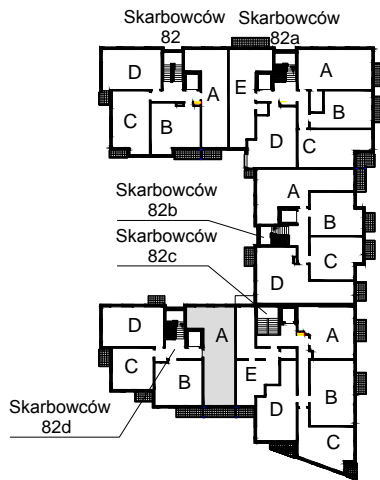

KARTA LOKALU MIESZKALNEGO

WROCLAWSKIE PRZEDSIĘBIORSTWO
BUDOWNICTWA MIESZKANIOWEGO
"MÓJ DOM" S.A.
ul. Powstańców Śląskich 2-4
53-333 WROCLAW

SŁONECZNY ZAKĄTEK
Wrocław, ul. Skarbowców

SCHEMAT BUDYNKU I

SCHEMAT OSIEDLA

SCHEMAT MIESZKANIA

Budynek: I Klatka: 82d
2 Piętro Mieszkanie: 3A

Przedpokój	7.75 m ²
Łazienka	4.19 m ²
Salon z AK	26.22 m ²
Pokój	11.92 m ²
Pokój	11.76 m ²
Suma ogólna:	61.84 m ²
Balkon	5.67 m ²