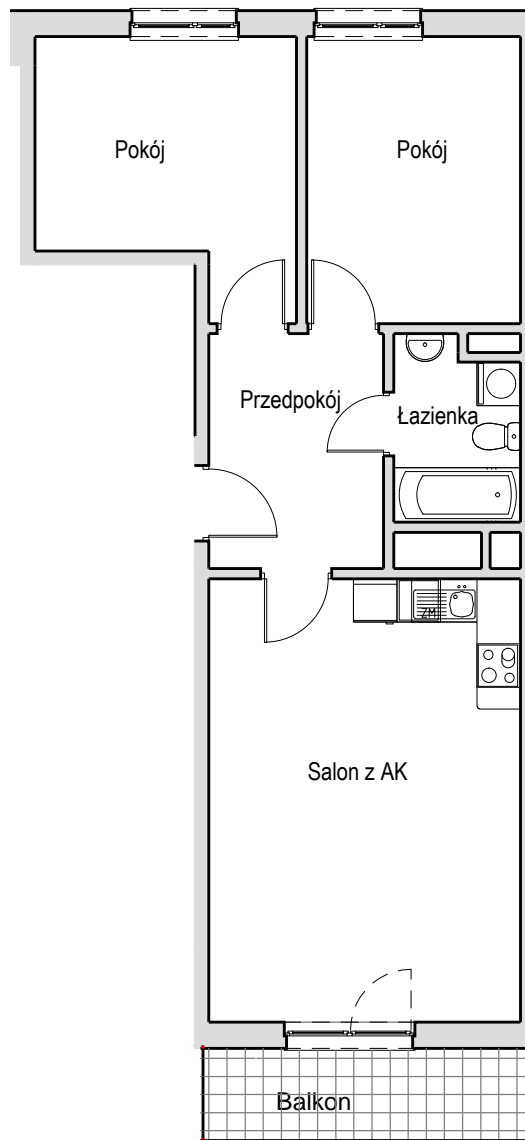

SCHEMAT MIESZKANIA

Budynek: I Klatka: 82d
2 Piętro Mieszkanie: 3A

Przedpokój	7.75 m ²
Łazienka	4.19 m ²
Salon z AK	26.22 m ²
Pokój	11.92 m ²
Pokój	11.76 m ²
Suma ogólna:	61.84 m ²
Balkon	5.67 m ²