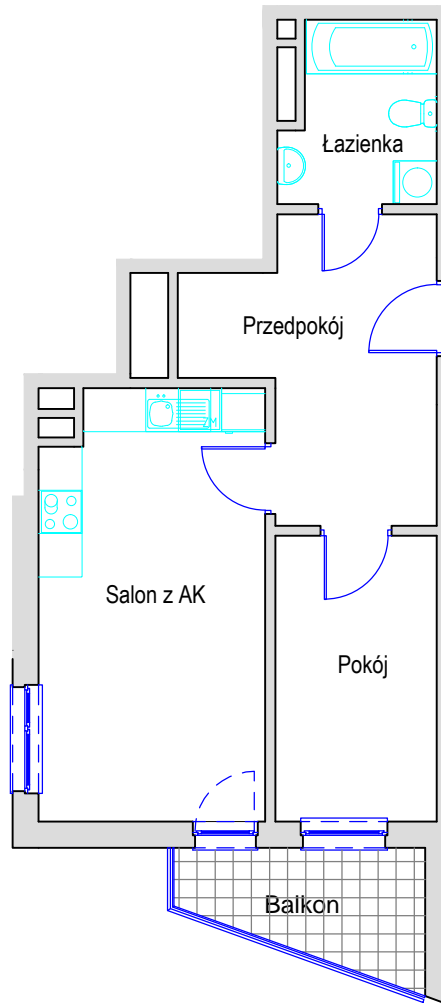

KARTA LOKALU MIESZKALNEGO

WROCLAWSKIE PRZEDSIĘBIORSTWO
BUDOWNICTWA MIESZKANIOWEGO
"MÓJ DOM" S.A.
ul. Powstańców Śląskich 2-4
53-333 WROCLAW

SŁONECZNY ZAKĄTEK
Wrocław, ul. Skarbowców

SCHEMAT BUDYNKU I

SCHEMAT OSIEDLA

SCHEMAT MIESZKANIA

Budynek: I
3 Piętro
Klatka: 82c
Mieszkanie: 4D

Przedpokój	11.42 m ²
Łazienka	4.97 m ²
Salon z AK	18.31 m ²
Pokój	8.84 m ²
Suma ogólna:	43.54 m ²
Balkon	4.95 m ²