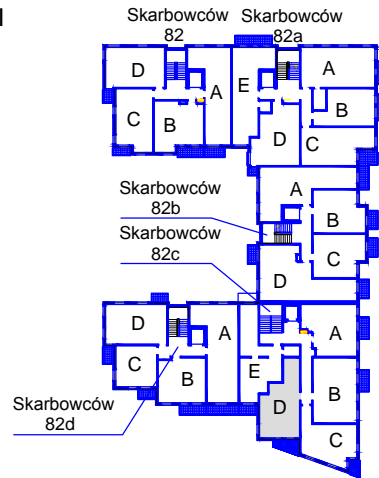

KARTA LOKALU MIESZKALNEGO

WROCLAWSKIE PRZEDSIĘBIORSTWO
BUDOWNICTWA MIESZKANIOWEGO
"MÓJ DOM" S.A.
ul. Powstańców Śląskich 2-4
53-333 WROCLAW

SŁONECZNY ZAKĄTEK
Wrocław, ul. Skarbowców

SCHEMAT BUDYNKU I

SCHEMAT OSIEDLA

SCHEMAT MIESZKANIA

Budynek: I
3 Piętro
Klatka: 82c
Mieszkanie: 4D

Przedpokój	11.42 m ²
Łazienka	4.97 m ²
Salon z AK	18.31 m ²
Pokój	8.84 m ²
Suma ogólna:	43.54 m ²
Balkon	4.95 m ²