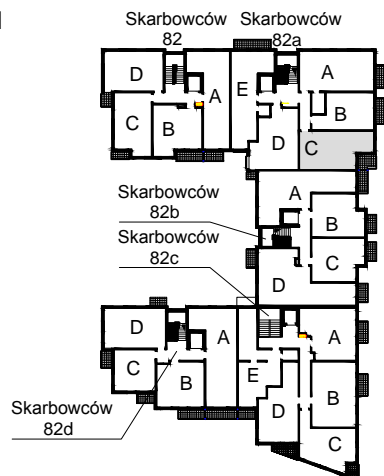

KARTA LOKALU MIESZKALNEGO

WROCŁAWSKIE PRZEDSIĘBIORSTWO
BUDOWNICTWA MIESZKANIOWEGO
"MÓJ DOM" S.A.
ul. Powstańców Śląskich 2-4
53-333 WROCŁAW

SŁONECZNY ZAKĄTEK
Wrocław, ul. Skarbowców

SCHEMAT BUDYNKU I

SCHEMAT OSIEDLA

SCHEMAT MIESZKANIA

| Budynek: I | | Klatka: E | |
|--------------|----------------------|----------------|--|
| 3 Piętro | | Mieszkanie: 4C | |
| Przedpokój | 9.55 m ² | | |
| Łazienka | 5.02 m ² | | |
| Salon z AK | 18.71 m ² | | |
| Pokój | 9.95 m ² | | |
| Suma ogólna: | 43.23 m ² | | |
| Balkon | 4.66 m ² | | |