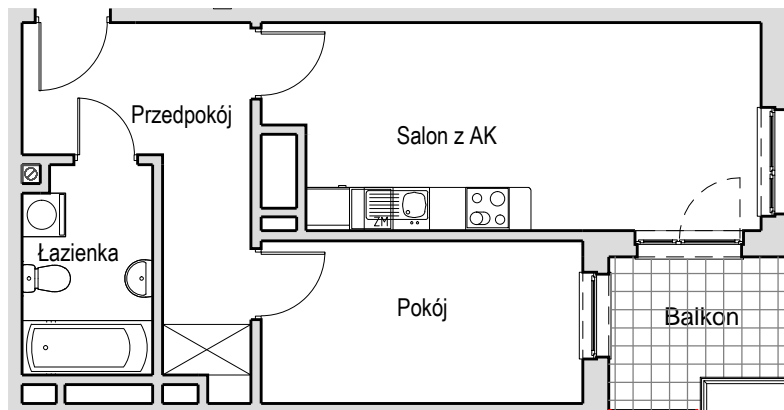

SCHEMAT MIESZKANIA

| Budynek: I | | Klatka: E | |
|--------------|----------------------|----------------|--|
| 3 Piętro | | Mieszkanie: 4C | |
| Przedpokój | 9.55 m ² | | |
| Łazienka | 5.02 m ² | | |
| Salon z AK | 18.71 m ² | | |
| Pokój | 9.95 m ² | | |
| Suma ogólna: | 43.23 m ² | | |
| Balkon | 4.66 m ² | | |