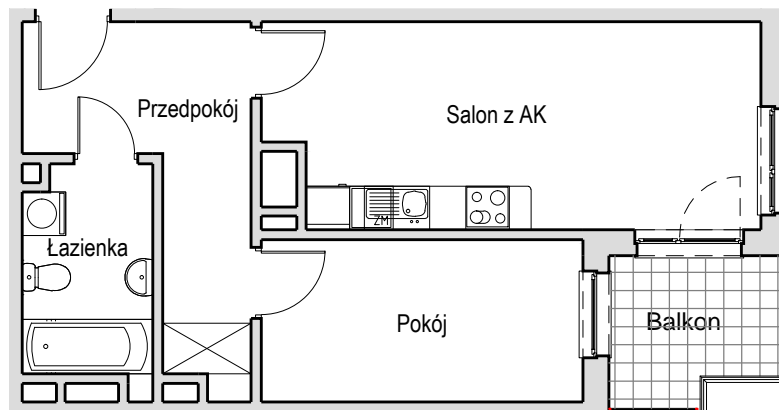

SCHEMAT MIESZKANIA

Budynek: I Klatka: 82a
2 Piętro Mieszkanie: 3C

Przedpokój	9.59 m ²
Łazienka	5.17 m ²
Salon z AK	18.79 m ²
Pokój	10.04 m ²
Suma ogólna:	43.59 m ²
Balkon	4.66 m ²