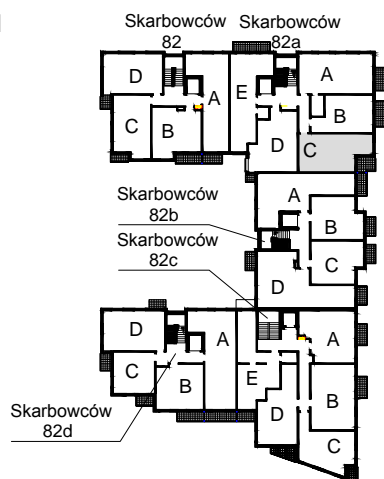

KARTA LOKALU MIESZKALNEGO

WROCLAWSKIE PRZEDSIĘBIORSTWO
BUDOWNICTWA MIESZKANIOWEGO
"MÓJ DOM" S.A.
ul. Powstańców Śląskich 2-4
53-333 WROCLAW

SŁONECZNY ZAKĄTEK
Wrocław, ul. Skarbowców

SCHEMAT BUDYNKU I

SCHEMAT OSIEDLA

SCHEMAT MIESZKANIA

Budynek: I Klatka: 82a
2 Piętro Mieszkanie: 3C

Przedpokój	9.59 m ²
Łazienka	5.17 m ²
Salon z AK	18.79 m ²
Pokój	10.04 m ²
Suma ogólna:	43.59 m ²
Balkon	4.66 m ²