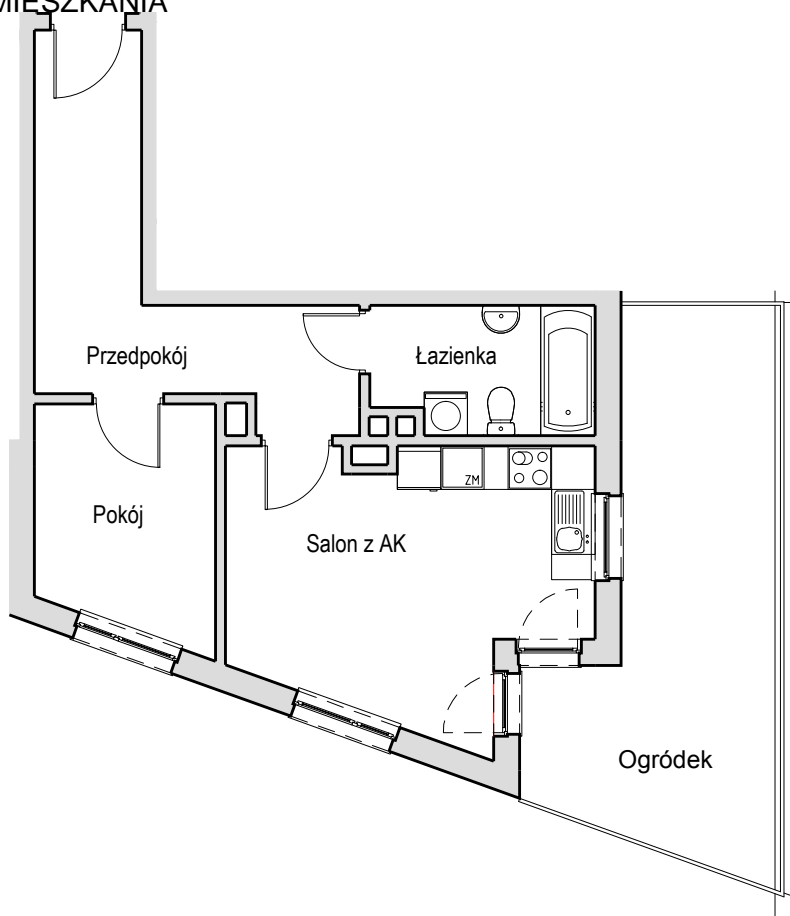

SCHEMAT MIESZKANIA

Budynek: I Klatka: 82c
Parter Mieszkanie: 1C

Przedpokój	11.88 m ²
Łazienka	5.30 m ²
Salon z AK	17.12 m ²
Pokój	7.79 m ²
Suma ogólna:	42.09 m ²
Ogródek	19.36 m ²