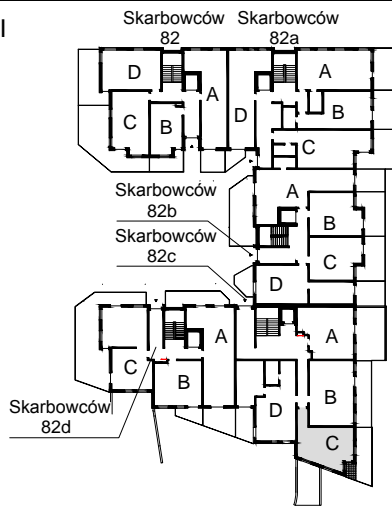

KARTA LOKALU MIESZKALNEGO

WROCLAWSKIE PRZEDSIĘBIORSTWO
BUDOWNICTWA MIESZKANIOWEGO
"MÓJ DOM" S.A.
ul. Powstańców Śląskich 2-4
53-333 WROCLAW

SŁONECZNY ZAKĄTEK
Wrocław, ul. Skarbowców

SCHEMAT BUDYNKU I

SCHEMAT OSIEDLA

SCHEMAT MIESZKANIA

Budynek: I Klatka: 82c
Parter Mieszkanie: 1C

Przedpokój	11.88 m ²
Łazienka	5.30 m ²
Salon z AK	17.12 m ²
Pokój	7.79 m ²
Suma ogólna:	42.09 m ²
Ogródek	19.36 m ²