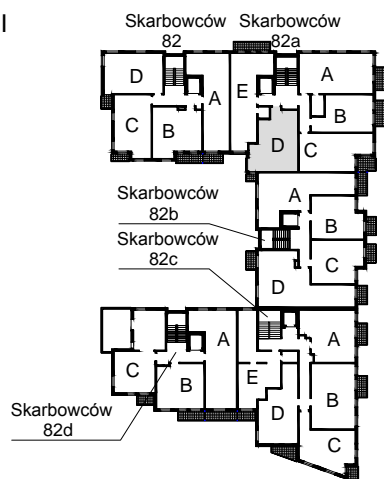

KARTA LOKALU MIESZKALNEGO

WROCLAWSKIE PRZEDSIĘBIORSTWO
BUDOWNICTWA MIESZKANIOWEGO
"MÓJ DOM" S.A.
ul. Powstańców Śląskich 2-4
53-333 WROCLAW

SŁONECZNY ZAKĄTEK
Wrocław, ul. Skarbowców

SCHEMAT BUDYNKU I

SCHEMAT OSIEDLA

SCHEMAT MIESZKANIA

Budynek: I Klatka: 82a
4 Piętro Mieszkanie: 5D

Przedpokój	8.72 m ²
Łazienka	5.28 m ²
Salon	31.95 m ²
Suma ogólna:	45.95 m ²
Balkon	1.23 m ²