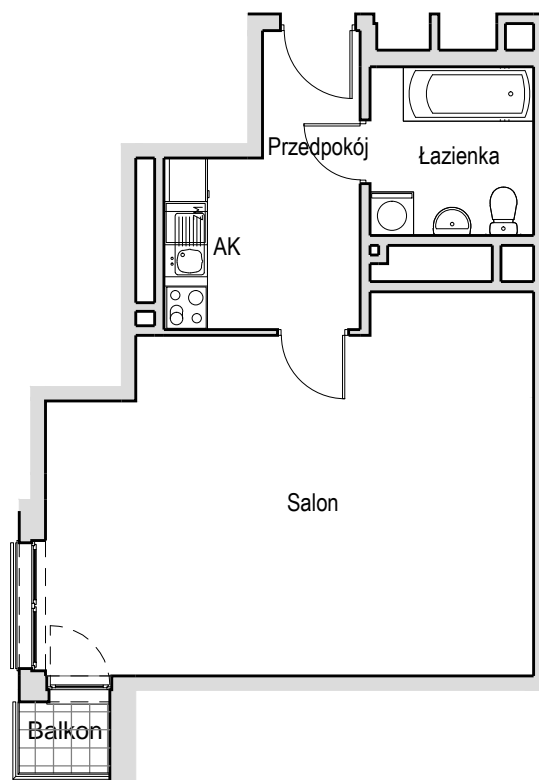

SCHEMAT MIESZKANIA

Budynek: I Klatka: 82a
4 Piętro Mieszkanie: 5D

Przedpokój	8.72 m ²
Łazienka	5.28 m ²
Salon	31.95 m ²
Suma ogólna:	45.95 m ²
Balkon	1.23 m ²