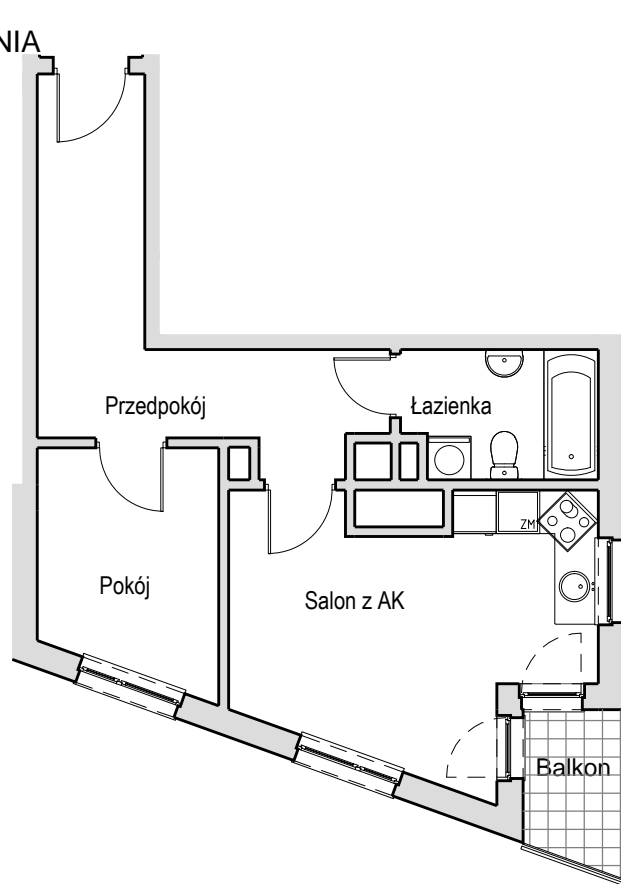

KARTA LOKALU MIESZKALNEGO

WROCLAWSKIE PRZEDSIĘBIORSTWO
BUDOWNICTWA MIESZKANIOWEGO
"MÓJ DOM" S.A.
ul. Powstańców Śląskich 2-4
53-333 WROCLAW

SŁONECZNY ZAKĄTEK
Wrocław, ul. Skarbowców

SCHEMAT BUDYNKU I

SCHEMAT OSIEDLA

SCHEMAT MIESZKANIA

Budynek: I Klatka: 82c
4 Piętro Mieszkanie: 5C

| | |
|--------------|----------------------|
| Przedpokój | 12.18 m ² |
| Łazienka | 4.67 m ² |
| Salon z AK | 16.44 m ² |
| Pokój | 7.86 m ² |
| Suma ogólna: | 41.15 m ² |
| Balkon | 2.92 m ² |