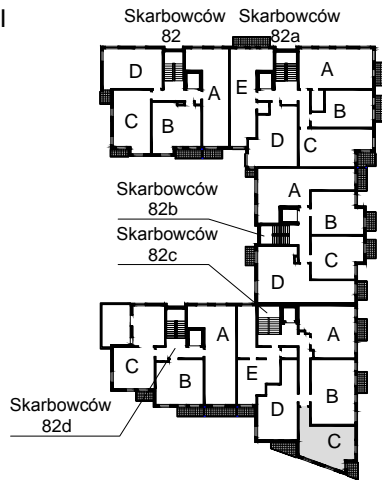

KARTA LOKALU MIESZKALNEGO

WROCLAWSKIE PRZEDSIĘBIORSTWO
BUDOWNICTWA MIESZKANIOWEGO
"MÓJ DOM" S.A.
ul. Powstańców Śląskich 2-4
53-333 WROCLAW

SŁONECZNY ZAKĄTEK
Wrocław, ul. Skarbowców

SCHEMAT BUDYNKU I

SCHEMAT OSIEDLA

SCHEMAT MIESZKANIA

Budynek: I Klatka: 82c
4 Piętro Mieszkanie: 5C

| | |
|--------------|----------------------|
| Przedpokój | 12.18 m ² |
| Łazienka | 4.67 m ² |
| Salon z AK | 16.44 m ² |
| Pokój | 7.86 m ² |
| Suma ogólna: | 41.15 m ² |
| Balkon | 2.92 m ² |