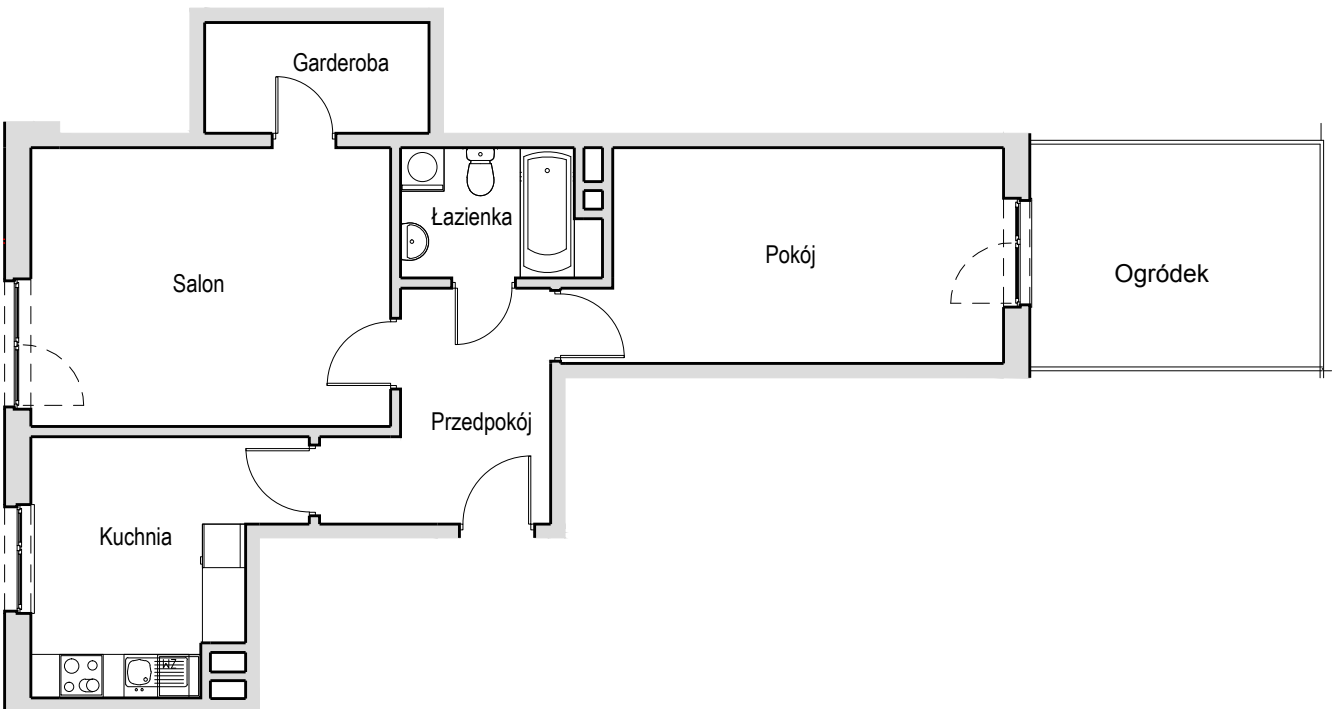

SCHEMAT MIESZKANIA

Budynek: I Klatka: 82b
Parter Mieszkanie: 1A

Przedpokój	8.24 m ²
Łazienka	4.52 m ²
Kuchnia	11.24 m ²
Salon	19.26 m ²
Pokój	16.91 m ²
Garderoba	4.72 m ²
Suma ogólna:	64.89 m ²
Ogródek	12.80 m ²
Ogródek	20.25 m ²