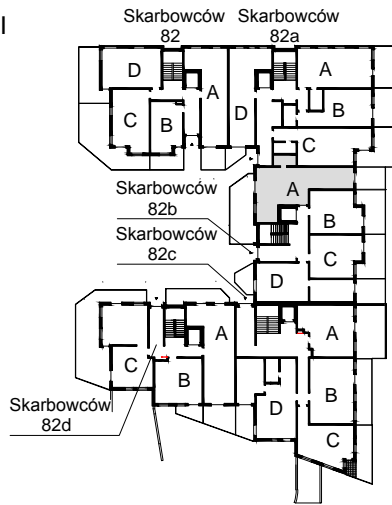

KARTA LOKALU MIESZKALNEGO

WROCLAWSKIE PRZEDSIĘBIORSTWO
BUDOWNICTWA MIESZKANIOWEGO
"MÓJ DOM" S.A.
ul. Powstańców Śląskich 2-4
53-333 WROCLAW

SŁONECZNY ZAKĄTEK
Wrocław, ul. Skarbowców

SCHEMAT BUDYNKU I

SCHEMAT OSIEDLA

SCHEMAT MIESZKANIA

Budynek: I Klatka: 82b
Parter Mieszkanie: 1A

Przedpokój	8.24 m ²
Łazienka	4.52 m ²
Kuchnia	11.24 m ²
Salon	19.26 m ²
Pokój	16.91 m ²
Garderoba	4.72 m ²
Suma ogólna:	64.89 m ²
Ogródek	12.80 m ²
Ogródek	20.25 m ²