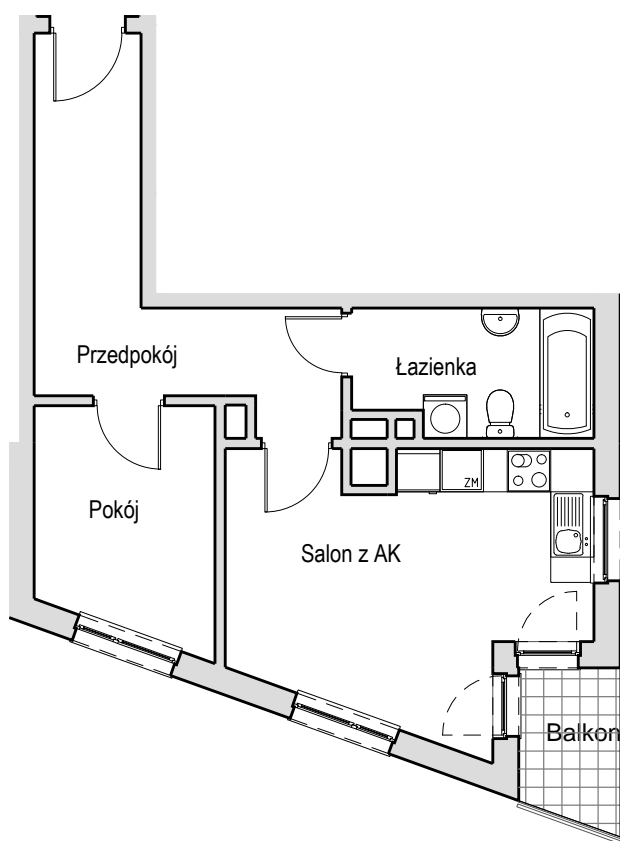

KARTA LOKALU MIESZKALNEGO

WROCLAWSKIE PRZEDSIĘBIORSTWO
BUDOWNICTWA MIESZKANIOWEGO
"MÓJ DOM" S.A.
ul. Powstańców Śląskich 2-4
53-333 WROCLAW

SŁONECZNY ZAKĄTEK
Wrocław, ul. Skarbowców

SCHEMAT BUDYNKU I

SCHEMAT OSIEDLA

SCHEMAT MIESZKANIA

Budynek: I Klatka: 82c
1 Piętro Mieszkanie: 2C

| | |
|--------------|----------------------|
| Przedpokój | 11.45 m ² |
| Łazienka | 5.65 m ² |
| Salon z AK | 16.97 m ² |
| Pokój | 7.81 m ² |
| Suma ogólna: | 41.88 m ² |
| Balkon | 2.92 m ² |