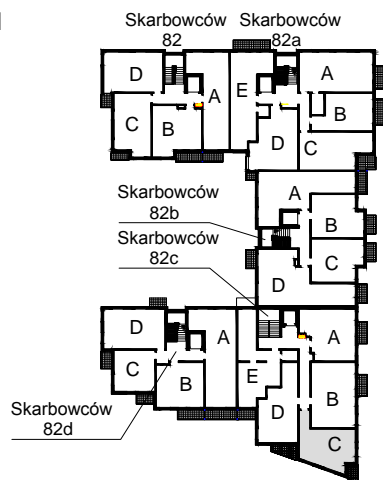

KARTA LOKALU MIESZKALNEGO

WROCLAWSKIE PRZEDSIĘBIORSTWO
BUDOWNICTWA MIESZKANIOWEGO
"MÓJ DOM" S.A.
ul. Powstańców Śląskich 2-4
53-333 WROCLAW

SŁONECZNY ZAKĄTEK
Wrocław, ul. Skarbowców

SCHEMAT BUDYNKU I

SCHEMAT OSIEDLA

SCHEMAT MIESZKANIA

Budynek: I Klatka: 82c
1 Piętro Mieszkanie: 2C

| | |
|--------------|----------------------|
| Przedpokój | 11.45 m ² |
| Łazienka | 5.65 m ² |
| Salon z AK | 16.97 m ² |
| Pokój | 7.81 m ² |
| Suma ogólna: | 41.88 m ² |
| Balkon | 2.92 m ² |