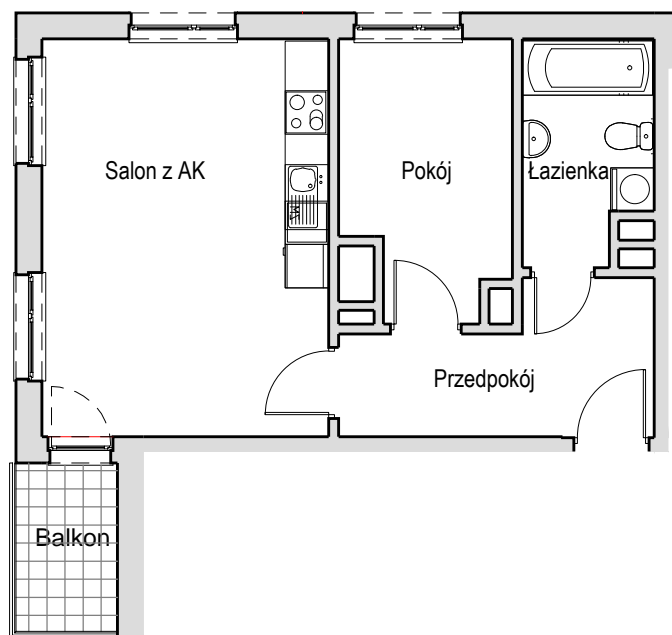

SCHEMAT MIESZKANIA

Budynek: I Klatka: 82d
3 Piętro Mieszkanie: 4D

Przedpokój	7.04 m ²
Łazienka	5.47 m ²
Salon z AK	21.64 m ²
Pokój	8.60 m ²
Suma ogólna:	42.75 m ²
Balkon	3.26 m ²