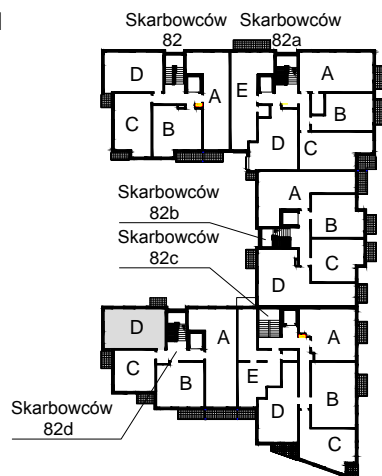

KARTA LOKALU MIESZKALNEGO

WROCLAWSKIE PRZEDSIĘBIORSTWO
BUDOWNICTWA MIESZKANIOWEGO
"MÓJ DOM" S.A.
ul. Powstańców Śląskich 2-4
53-333 WROCLAW

SŁONECZNY ZAKĄTEK
Wrocław, ul. Skarbowców

SCHEMAT BUDYNKU I

SCHEMAT OSIEDLA

SCHEMAT MIESZKANIA

Budynek: I Klatka: 82d
3 Piętro Mieszkanie: 4D

Przedpokój	7.04 m ²
Łazienka	5.47 m ²
Salon z AK	21.64 m ²
Pokój	8.60 m ²
Suma ogólna:	42.75 m ²
Balkon	3.26 m ²