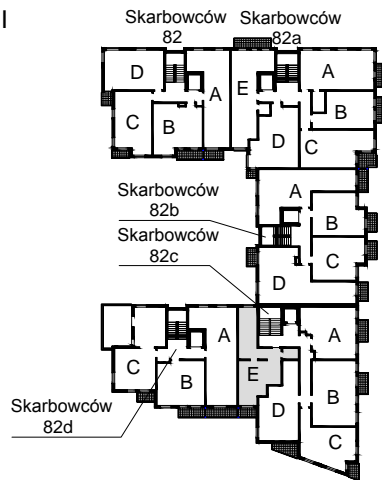

# KARTA LOKALU MIESZKALNEGO

WROCLAWSKIE PRZEDSIĘBIORSTWO  
BUDOWNICTWA MIESZKANIOWEGO  
"MÓJ DOM" S.A.  
ul. Powstańców Śląskich 2-4  
53-333 WROCLAW

SŁONECZNY ZAKĄTEK  
Wrocław, ul. Skarbowców

## SCHEMAT BUDYNKU I

## SCHEMAT OSIEDLA

## SCHEMAT MIESZKANIA

Budynek: I Klatka: 82c  
4 Piętro Mieszkanie: 5E

Przedpokój	12.10 m <sup>2</sup>
Łazienka	4.32 m <sup>2</sup>
Salon z AK	21.89 m <sup>2</sup>
Pokój	11.89 m <sup>2</sup>
Garderoba	2.54 m <sup>2</sup>
Suma ogólna:	52.74 m <sup>2</sup>
Balkon	3.18 m <sup>2</sup>