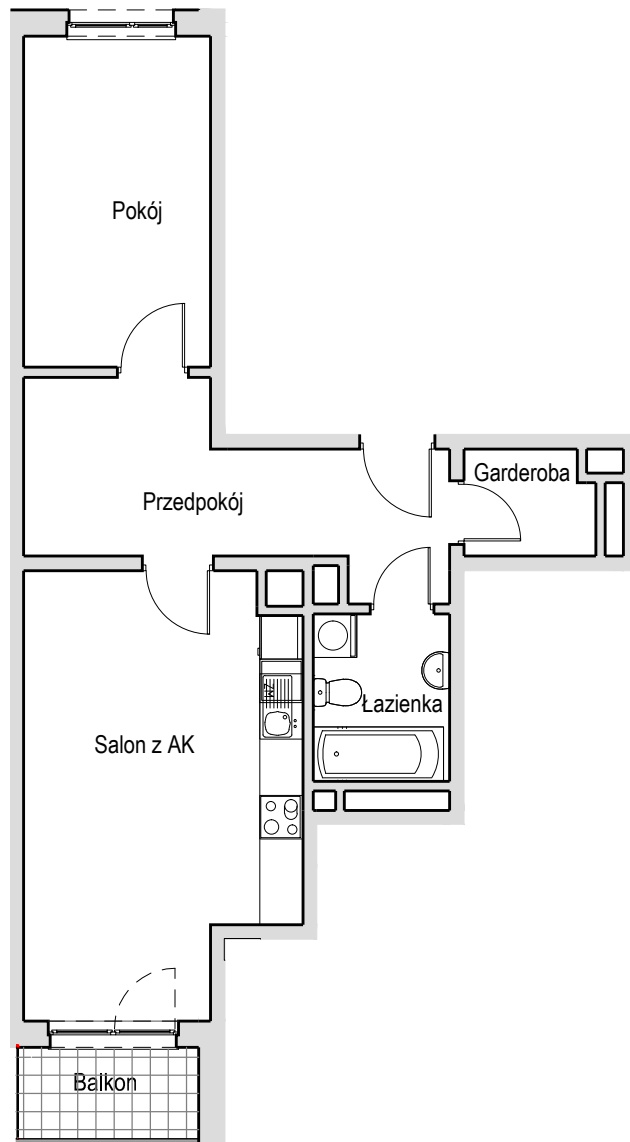

## SCHEMAT BUDYNKU I

## SCHEMAT OSIEDLA

## SCHEMAT MIESZKANIA

Budynek: I Klatka: 82c  
4 Piętro Mieszkanie: 5E

Przedpokój	12.10 m <sup>2</sup>
Łazienka	4.32 m <sup>2</sup>
Salon z AK	21.89 m <sup>2</sup>
Pokój	11.89 m <sup>2</sup>
Garderoba	2.54 m <sup>2</sup>
Suma ogólna:	52.74 m <sup>2</sup>
Balkon	3.18 m <sup>2</sup>