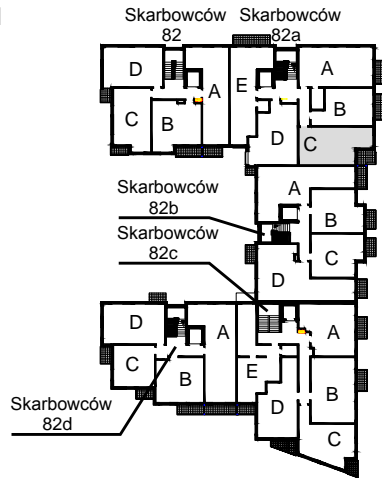

KARTA LOKALU MIESZKALNEGO

WROCLAWSKIE PRZEDSIĘBIORSTWO
BUDOWNICTWA MIESZKANIOWEGO
"MÓJ DOM" S.A.
ul. Powstańców Śląskich 2-4
53-333 WROCLAW

SŁONECZNY ZAKĄTEK
Wrocław, ul. Skarbowców

SCHEMAT BUDYNKU I

SCHEMAT OSIEDLA

SCHEMAT MIESZKANIA

Budynek: I Klatka: 82a
1 Piętro Mieszkanie: 2C

Przedpokój	9.62 m ²
Łazienka	5.28 m ²
Salon z AK	19.08 m ²
Pokój	9.95 m ²
Suma ogólna:	43.93 m ²
Balkon	4.66 m ²