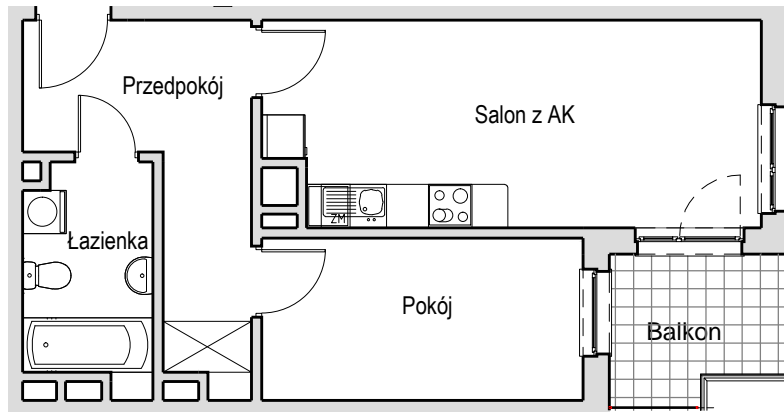

SCHEMAT MIESZKANIA

Budynek: I Klatka: 82a
1 Piętro Mieszkanie: 2C

Przedpokój	9.62 m ²
Łazienka	5.28 m ²
Salon z AK	19.08 m ²
Pokój	9.95 m ²
Suma ogólna:	43.93 m ²
Balkon	4.66 m ²